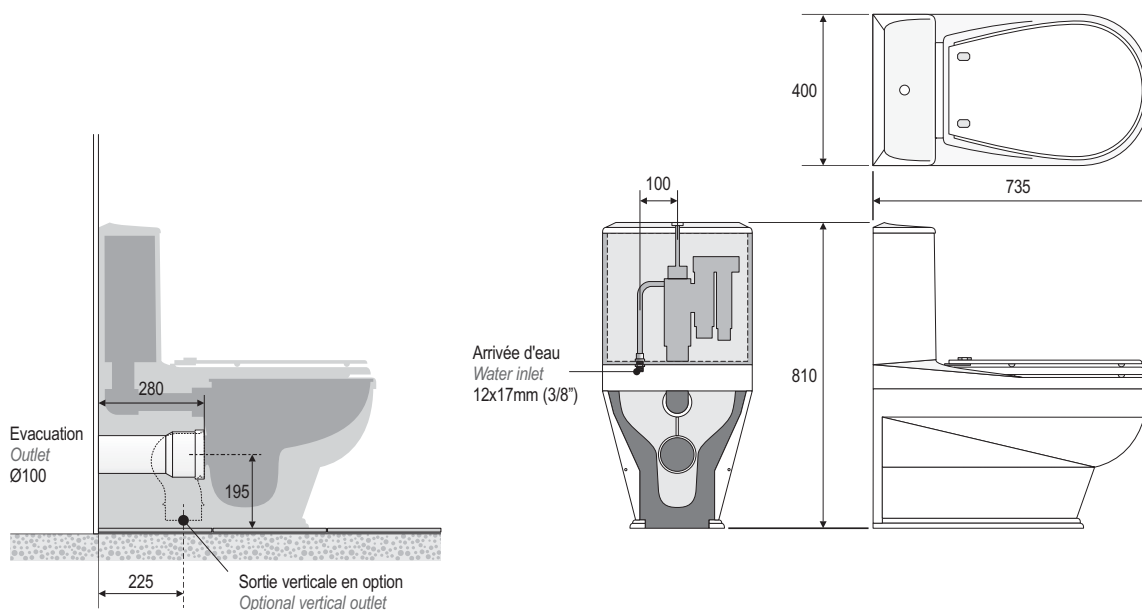

- Wc à poser au sol avec réservoir attenant
- Modèle collé au mur sans aucun espace visible à l'arrière
- Tous coloris de notre nuancier
- Personnalisable avec nos frises décoratives ou finitions spéciales, marbre, pierre, etc.
- Fabrication Française

- *Floor standing Wc with concealed cistern*
- *This model is back to wall without any sightly space in the back*
- *Any colour of our colour card*
- *Customizable with our decorative friezes or special finishes, marble, stone, etc.*
- *French manufacture*

Type	Type	Wc à poser au sol / Floor standing toilet
Matériau	Material	Ceralite®
Matériau de la cuvette	Bowl material	Ceramique ou résine* / Ceramic or resin*
Charnières à frein de chute	Soft closing hinges	oui / yes
Dimensions	Size	735x400x810mm
Poids net	Net weight	34kg