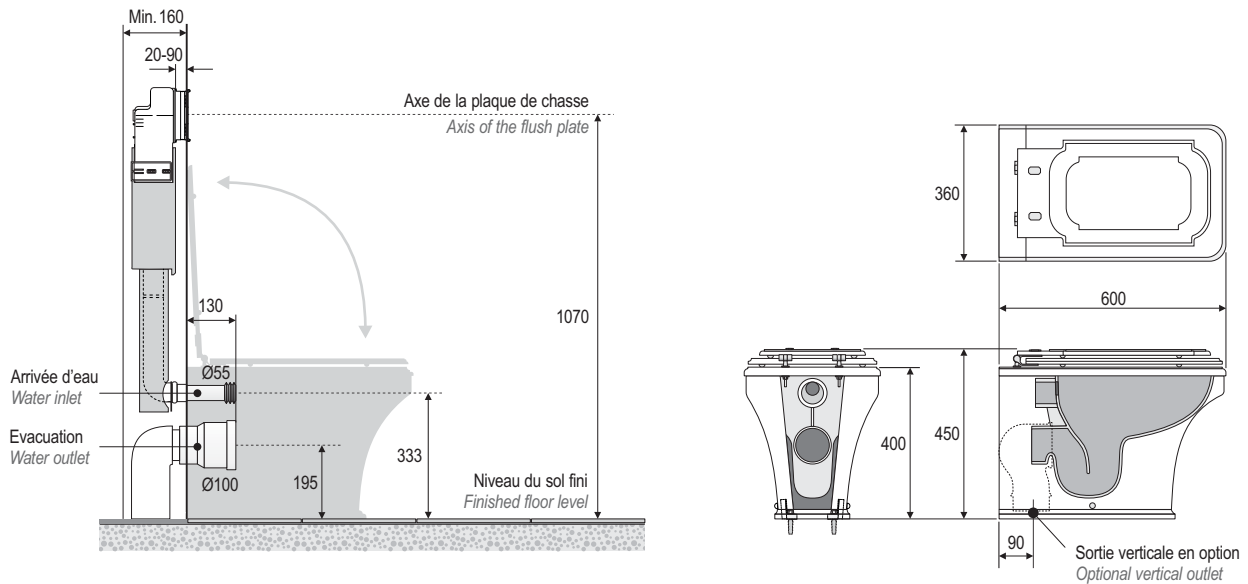

- Wc et bidet à poser au sol
- Modèles collés au mur sans aucun espace visible à l'arrière
- Tous coloris de notre nuancier
- Personnalisable avec nos frises décoratives ou finitions spéciales, marbre, pierre, etc.
- Fabrication Française

Type	Type	Wc à poser au sol / Floor standing toilet
Matériau	Material	Ceralite®
Matériau de la cuvette	Bowl material	Ceramique ou résine* / Ceramic or resin*
Charnières à frein de chute	Soft closing hinges	oui / yes
Dimensions	Size	600x360x450mm
Poids net	Net weight	23kg

* cuvette en céramique blanche pour les wc en blanc / cuvette en résine pour les autres coloris

* bowl in white ceramic for toilets in white / resin bowl for the other colours

La grande longueur du wc nécessite de placer la plaque de déclenchement suffisamment haut pour que le couvercle relevé ne la touche pas.

Options disponibles

- Plaque de déclenchement
- Réservoir à encastrer
- Sortie verticale

Available options

- Flush actuator panel
- Concealed cistern
- Vertical outlet

Type	<i>Type</i>	Bidet à poser au sol / <i>Floor standing bidet</i>
Matériau	<i>Material</i>	Ceralite®
Pré-perçement pour robinetterie	<i>Pre-drilling for tapware</i>	à la demande* / <i>on demand*</i>
Dimensions	<i>Size</i>	600x360x400mm
Poids net	<i>Net weight</i>	12kg