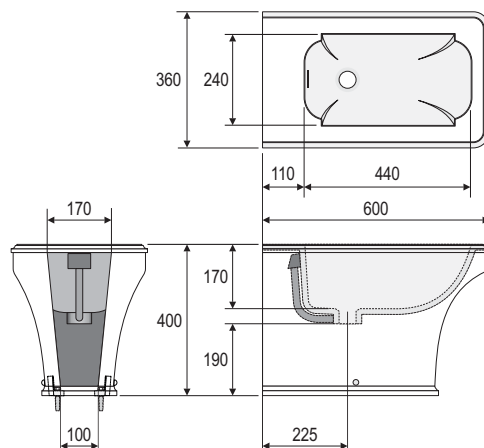

Type	Type	Wc à poser au sol / Floor standing toilet
Matériau	Material	Ceralite®
Matériau de la cuvette	Bowl material	Ceramique ou résine* / Ceramic or resin*
Charnières à frein de chute	Soft closing hinges	oui / yes
Dimensions	Size	600x360x450mm
Poids net	Net weight	23kg

* cuvette en céramique blanche pour les wc en blanc / cuvette en résine pour les autres coloris

* bowl in white ceramic for toilets in white / resin bowl for the other colours

La grande longueur du wc nécessite de placer la plaque de déclenchement suffisamment haut pour que le couvercle relevé ne la touche pas.

Options disponibles

- Plaque de déclenchement
- Réservoir à encastrer
- Sortie verticale

Available options

- Flush actuator panel
- Concealed cistern
- Vertical outlet

Type	<i>Type</i>	Bidet à poser au sol / <i>Floor standing bidet</i>
Matériau	<i>Material</i>	Ceralite®
Pré-perçement pour robinetterie	<i>Pre-drilling for tapware</i>	à la demande* / <i>on demand*</i>
Dimensions	<i>Size</i>	600x360x400mm
Poids net	<i>Net weight</i>	12kg

* Monotrou ou 3 trous - schéma de la robinetterie à nous fournir

* *Single hole or 3 holes - technical sketch of the tapware to be provided*