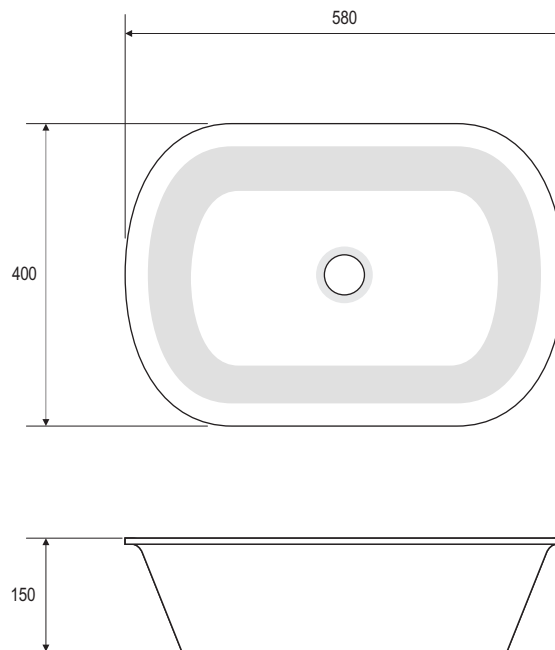

- Vasque à poser en Ceralite®
- Tous coloris brillants ou mats
- Emballage carton
- Fabrication française

- *Counter-top basin in Ceralite®*
- *Any colours or gloss or matt*
- *Carton packaging*
- *Made in France*

Matériau	<i>Material</i>	Ceralite®
Dimensions	<i>Size</i>	580x400x150mm
Trop-plein	<i>Overflow</i>	non / no
Poids net	<i>Net weight</i>	7,000kg

Afin d'améliorer nos produits nous pouvons les modifier sans avis préalable - Toutes les mesures sont données à titre indicatif
 Trying to upgrade our products we can make changes without any previous notice - All measurements are given as indicative information