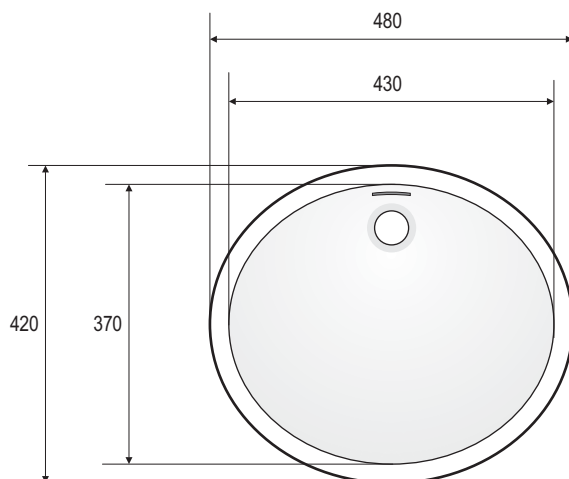

- Vasque en Ceralite® à encastrer par dessus
 - Tous coloris de notre nuancier
 - Emballage carton
 - Fabrication française
-
- *Ceralite® basin for embedding above counter top*
 - *Any colour of our colour card*
 - *Carton packaging*
 - *Made in France*

Matériau	Material	Ceralite®
Dimensions	Size	480x420x200mm
Trop-plein	Overflow	oui / yes
Poids net	Net weight	4,100kg

Afin d'améliorer nos produits nous pouvons les modifier sans avis préalable - Toutes les mesures sont données à titre indicatif
 Trying to upgrade our products we can make changes without any previous notice - All measurements are given as indicative information