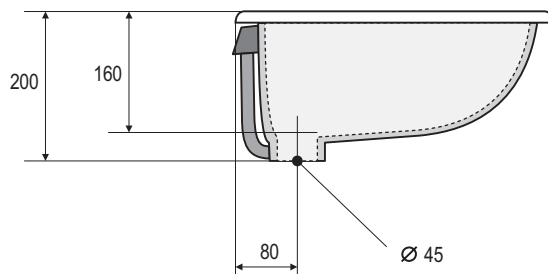

- Vasque en Ceralite® à encastrer par dessus
 - Tous coloris de notre nuancier
 - Emballage carton
 - Fabrication française
-
- *Ceralite® basin for embedding above counter top*
 - *Any colour of our colour card*
 - *Carton packaging*
 - *Made in France*

Matériau	Material	Ceralite®
Dimensions	Size	480x420x200mm
Trop-plein	Overflow	oui / yes
Poids net	Net weight	4,100kg

Afin d'améliorer nos produits nous pouvons les modifier sans avis préalable - Toutes les mesures sont données à titre indicatif
 Trying to upgrade our products we can make changes without any previous notice - All measurements are given as indicative information