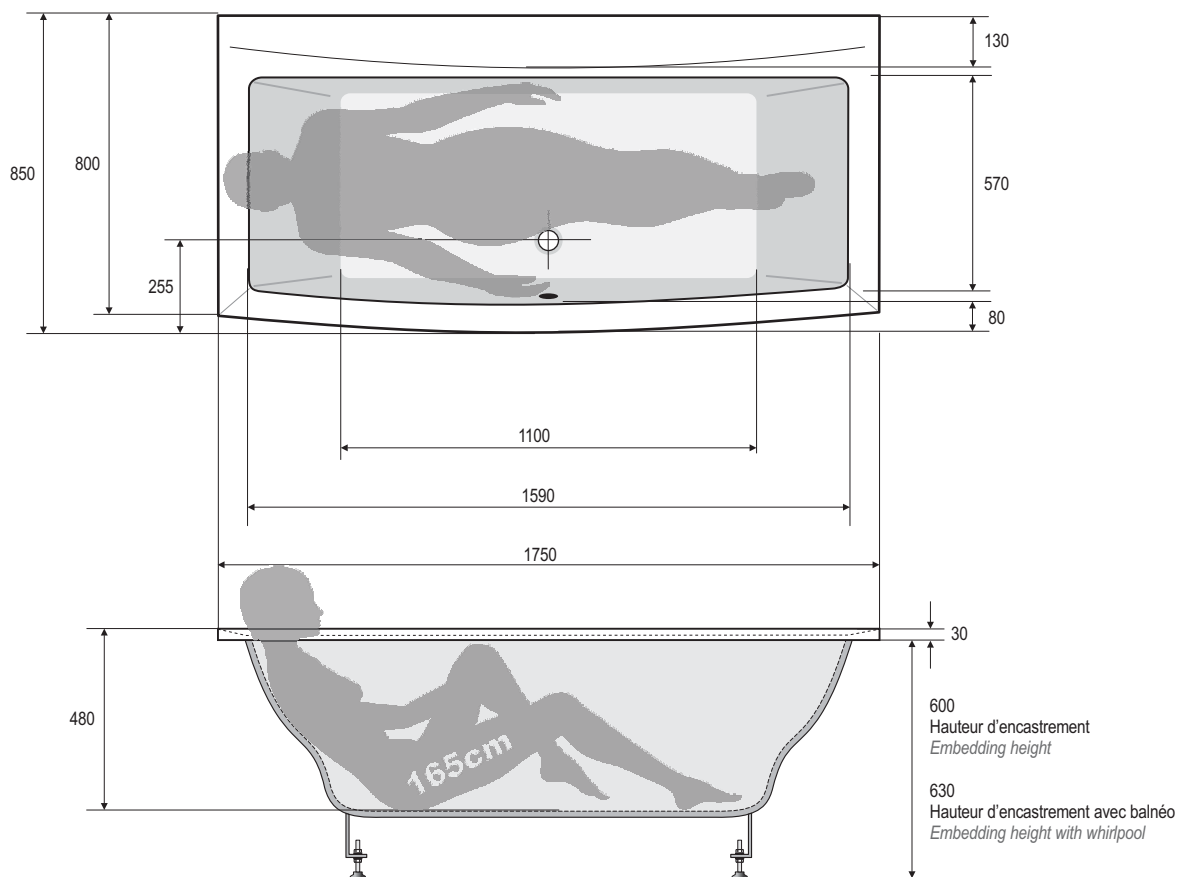

- Baignoire en Ceralite® à encastrer par dessus
 - Trop plein pré-percé
 - Vidage disponible en option
 - Système balnéo disponible en option
 - Tous coloris et décors de notre nuancier
 - Emballage en bois
 - Fabrication française
-
- *Bathtub in Ceralite® for embedding above counter top*
 - *Pre-drilled overflow hole*
 - *Waste system available in option*
 - *Can be fitted with whirlpool system*
 - *Any colour and decoration of our colour card*
 - *Wooden packaging*
 - *Made in France*

Matériau	Material	Ceralite®
Dimensions	Size	1750x850x630mm
Hauteur d'encastrement	Embedding height	600mm
Hauteur d'encastrement avec balnéo	Embedding height with whirlpool	630mm
Contenance utile	Useful capacity	230L
Contenance maxi à hauteur du trop-plein	Maximum capacity up to the overflow	300L
Longueur du câble de vidage	Length of the drain cable	600mm
Poids net	Net weight	60kg