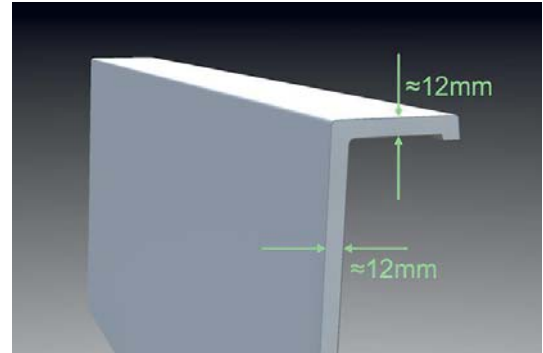

- Baignoire en Ceralite® à encastrer par dessus
 - Trop plein pré-percé
 - Vidage disponible en option
 - Système balnéo disponible en option
 - Tous coloris et décors de notre nuancier
 - Emballage en bois
 - Fabrication française
-
- *Bathtub in Ceralite® for embedding above counter top*
 - *Pre-drilled overflow hole*
 - *Waste system available in option*
 - *Can be fitted with whirlpool system*
 - *Any colour and decoration of our colour card*
 - *Wooden packaging*
 - *Made in France*

Matériau	Material	Ceralite®
Dimensions	Size	1750x850x630mm
Hauteur d'encastrement	Embedding height	600mm
Hauteur d'encastrement avec balnéo	Embedding height with whirlpool	630mm
Contenance utile	Useful capacity	230L
Contenance maxi à hauteur du trop-plein	Maximum capacity up to the overflow	300L
Longueur du câble de vidage	Length of the drain cable	600mm
Poids net	Net weight	60kg