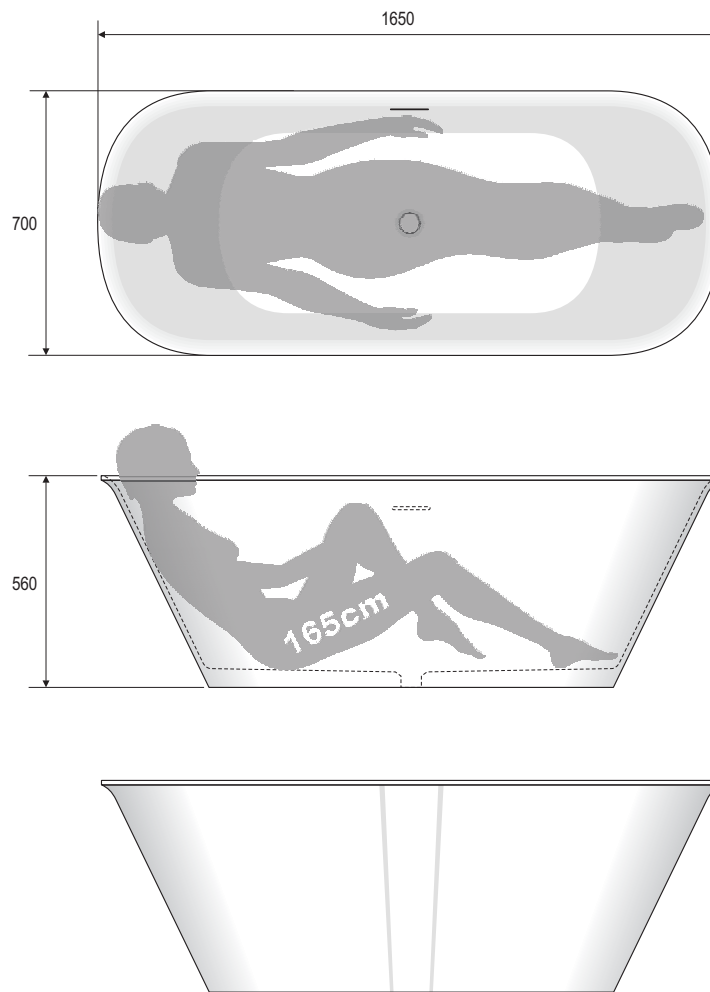

- Baignoire îlot en Ceralite®
 - Tropic plein intégré
 - Vidage clic-clac couleur baignoire, inclus dans le prix
 - Tous coloris brillants ou mats
 - Emballage caisse en bois
 - Fabrication Française
-
- *Free standing bathtub in Ceralite®*
 - *Integrated overflow*
 - *Clicker waste in the colour of the bath, included in the price*
 - *Any colour gloss or matt*
 - *Packed in wooden crate*
 - *French manufacture*

Le dessous de la baignoire est plat. Différentes solutions permettent d'encastrer le siphon:

1. Un **podium** permet de dissimuler l'évacuation tout en facilitant l'accès au siphon grâce à une trappe de visite.
2. Une **évacuation par le sol** si votre salle d'eau se situe au-dessus d'une cave ou d'un vide sanitaire.
3. Une **canalisation encastrée** dans la nouvelle chape dans le cas d'une rénovation.

The bottom of the bathtub is flat. Different solutions allow to embed the siphon:

1. A **podium** makes it possible to conceal the drain pipe while facilitating the access to the siphon thanks to an access hatch.
2. A **draining by the ground** if your bathroom is above a cellar or a crawl space.
3. A **recessed piping** in new screed in case of renovation.

Matériau	<i>Material</i>	Ceralite®
Dimensions	<i>Size</i>	1650x700x560mm
Contenance utile	<i>Useful capacity</i>	200L
Contenance maxi à hauteur du trop-plein	<i>Maximum capacity up to the overflow</i>	270L
Poids net	<i>Net weight</i>	80kg