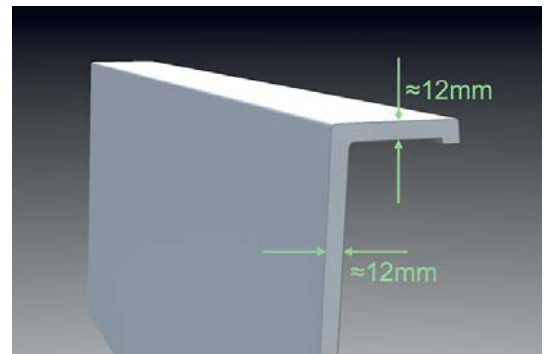

- Baignoire îlot en Ceralite®
 - Tropic plein intégré
 - Vidage clic-clac couleur baignoire, inclus dans le prix
 - Tous coloris brillants ou mats
 - Emballage caisse en bois
 - Fabrication Française
-
- *Free standing bathtub in Ceralite®*
 - *Integrated overflow*
 - *Clicker waste in the colour of the bath, included in the price*
 - *Any colour gloss or matt*
 - *Packed in wooden crate*
 - *French manufacture*

Le dessous de la baignoire est plat. Différentes solutions permettent d'encastrer le siphon:

1. Un **podium** permet de dissimuler l'évacuation tout en facilitant l'accès au siphon grâce à une trappe de visite.
2. Une **évacuation par le sol** si votre salle d'eau se situe au-dessus d'une cave ou d'un vide sanitaire.
3. Une **canalisation encastrée** dans la nouvelle chape dans le cas d'une rénovation.

The bottom of the bathtub is flat. Different solutions allow to embed the siphon:

1. A **podium** makes it possible to conceal the drain pipe while facilitating the access to the siphon thanks to an access hatch.
2. A **draining by the ground** if your bathroom is above a cellar or a crawl space.
3. A **recessed piping** in new screed in case of renovation.

Matériau	<i>Material</i>	Ceralite®
Dimensions	<i>Size</i>	1650x700x560mm
Contenance utile	<i>Useful capacity</i>	200L
Contenance maxi à hauteur du trop-plein	<i>Maximum capacity up to the overflow</i>	270L
Poids net	<i>Net weight</i>	80kg