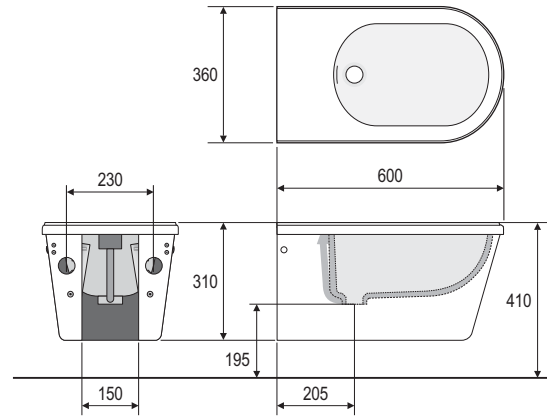

Type	Type	Wc suspendu / Wall-mounted toilet
Matériau	Material	Ceralite®
Matériau de la cuvette	Bowl material	Ceramique blanche* / White ceramic*
Charnières à frein de chute	Soft closing hinges	oui / yes
Dimensions	Size	600x360x360mm
Poids net	Net weight	18kg

* Pour tout autre coloris nous consulter.
 * Consult us for any other colour.

La grande longueur du wc ne permet pas l'utilisation de supports standards. Afin que le couvercle relevé ne touche pas la plaque de déclenchement nous préconisons l'utilisation du bâti-support Siamp SCU 350 et du réservoir Geberit 109.300.00.5.
 The great length of the Wc does not allow the use of standard support frames. In order that the lid does not touch the flush plate we recommend using the support frame Siamp SCU 350 and concealed cistern Geberit 109.300.00.5.

Type	Type	Bidet suspendu / Wall-mounted bidet
Matériau	Material	Ceralite®
Pré-perçement pour robinetterie	Pre-drilling for tapware	à la demande* / on demand*
Dimensions	Size	600x360x310mm
Poids net	Net weight	12kg

* Monotrou ou 3 trous - schéma de la robinetterie à nous fournir

* Single hole or 3 holes - technical sketch of the tapware to be provided