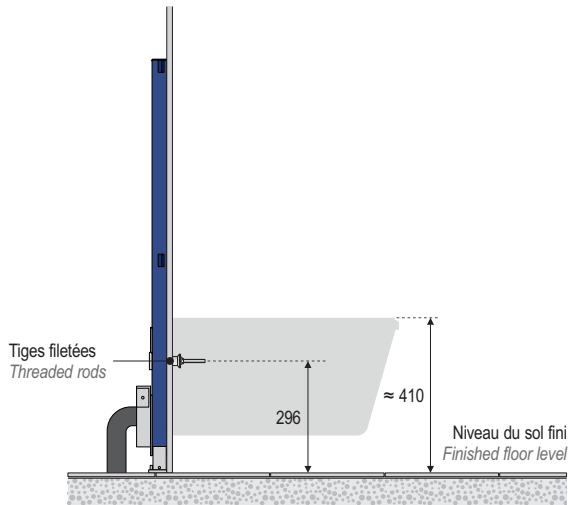

Type	Type	Wc suspendu / Wall-mounted toilet
Matériau	Material	Ceralite®
Matériau de la cuvette	Bowl material	Ceramique blanche* / White ceramic*
Charnières à frein de chute	Soft closing hinges	oui / yes
Dimensions	Size	600x360x360mm
Poids net	Net weight	18kg

* Pour tout autre coloris nous consulter.
 * Consult us for any other colour.

La grande longueur du wc ne permet pas l'utilisation de supports standards. Afin que le couvercle relevé ne touche pas la plaque de déclenchement nous préconisons l'utilisation du bâti-support Siamp SCU 350 et du réservoir Geberit 109.300.00.5.
 The great length of the Wc does not allow the use of standard support frames. In order that the lid does not touch the flush plate we recommend using the support frame Siamp SCU 350 and concealed cistern Geberit 109.300.00.5.

Type	Type	Bidet suspendu / Wall-mounted bidet
Matériau	Material	Ceralite®
Pré-perçement pour robinetterie	Pre-drilling for tapware	à la demande* / on demand*
Dimensions	Size	600x360x310mm
Poids net	Net weight	12kg

* Monotrou ou 3 trous - schéma de la robinetterie à nous fournir

* Single hole or 3 holes - technical sketch of the tapware to be provided