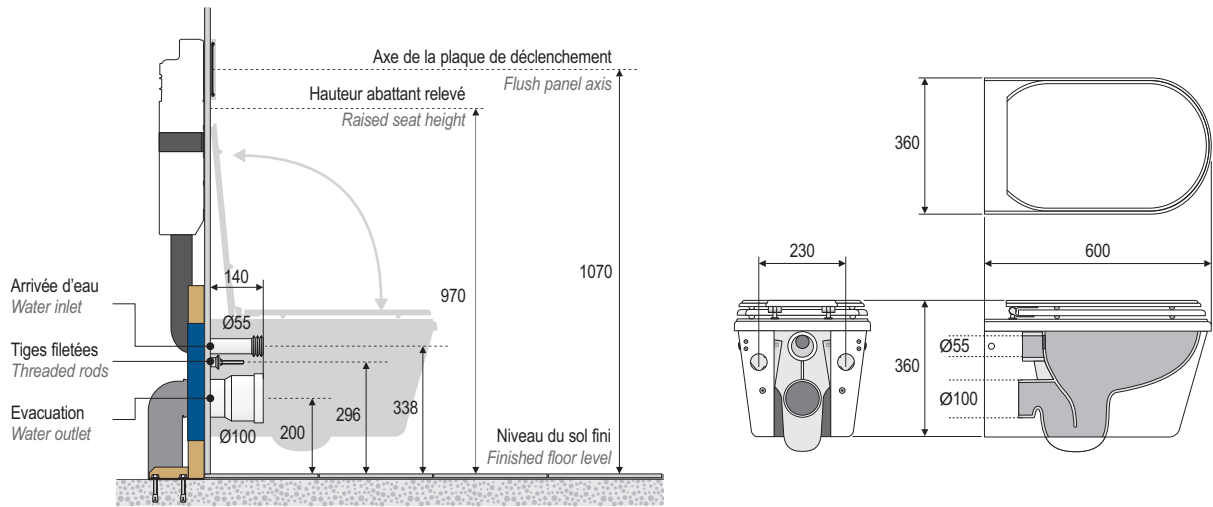

Type	Type	Wc suspendu / Wall-mounted toilet
Matériau	Material	Ceralite®
Matériau de la cuvette	Bowl material	Ceramique blanche* / White ceramic*
Charnières à frein de chute	Soft closing hinges	oui / yes
Dimensions	Size	600x360x360mm
Poids net	Net weight	18kg

* Pour tout autre coloris nous consulter.
 * Consult us for any other colour.

La grande longueur du wc ne permet pas l'utilisation de supports standards. Afin que le couvercle relevé ne touche pas la plaque de déclenchement nous préconisons l'utilisation du bâti-support Siamp SCU 350 et du réservoir Geberit 109.300.00.5.
 The great length of the Wc does not allow the use of standard support frames. In order that the lid does not touch the flush plate we recommend using the support frame Siamp SCU 350 and concealed cistern Geberit 109.300.00.5.

Type	Type	Bidet suspendu / Wall-mounted bidet
Matériau	Material	Ceralite®
Pré-perçement pour robinetterie	Pre-drilling for tapware	à la demande* / on demand*
Dimensions	Size	600x360x310mm
Poids net	Net weight	12kg

* Monotrou ou 3 trous - schéma de la robinetterie à nous fournir

* Single hole or 3 holes - technical sketch of the tapware to be provided