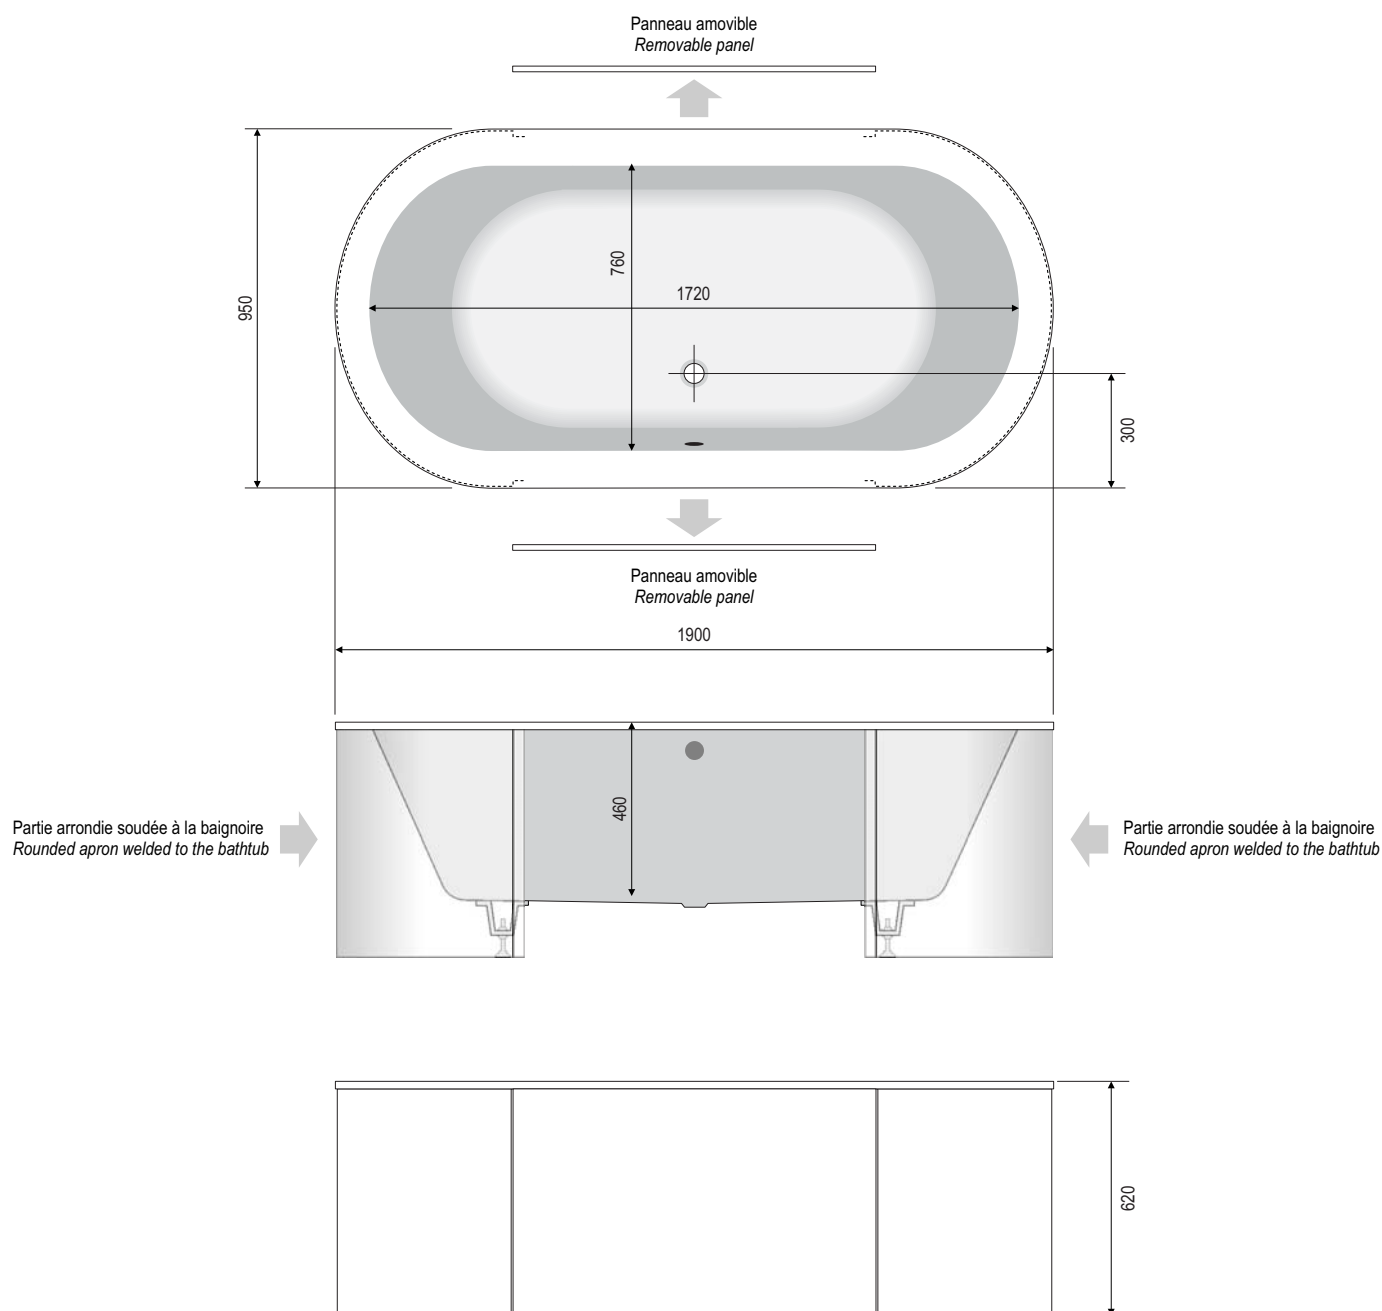

- Baignoire à poser en îlot en Ceralite®
- Tablier avec panneaux démontables
- Tropic plein pré-percé
- Tous coloris mats ou brillants
- Fabrication française

#### OPTIONS

- *Waste system in the colour of the bath*

- *Integrated water slit*

- *Whirlpool system*

Les propriétés thermiques de la Ceralite® permettent de garder l'eau du bain chaude plus longtemps que dans les baignoires en acrylique.

*The thermal properties of Ceralite® keep the bath water hot longer than in acrylic bathtubs.*

- ✓ Baignoire en îlot pouvant être équipée d'un système balnéo
- ✓ Panneaux latéraux démontables permettant la maintenance
- ✓ Possibilité de monter la robinetterie sur la bordure de la baignoire

- ✓ *Freestanding bathtub that can be fitted with a whirlpool system*
- ✓ *Removable side panels for easy maintenance*
- ✓ *Taps can be mounted on the edge of the bathtub*

Matériau	<i>Material</i>	Ceralite®
Dimensions	<i>Size</i>	1900x950x620mm
Contenance utile	<i>Useful capacity</i>	320L
Contenance maxi à hauteur du trop-plein	<i>Maximum capacity up to the overflow</i>	390L
Longueur du câble de vidage	<i>Length of the drain cable</i>	600mm
Poids net	<i>Net weight</i>	80kg