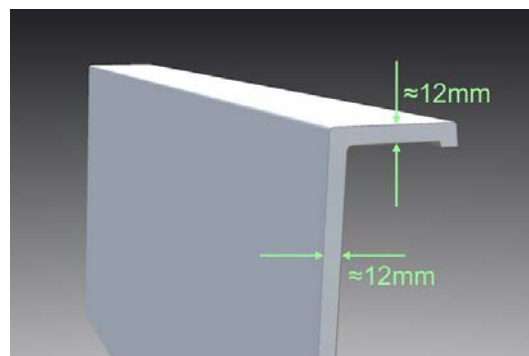

- Baignoire à poser en îlot en Ceralite®
- Tablier avec panneaux démontables
- Tropic plein pré-percé
- Tous coloris mats ou brillants
- Fabrication française

OPTIONS

- Vidage au coloris de la baignoire
- Lame d'eau intégrée
- Système balnéo

- *Free standing bathtub in Ceralite®*

- *Apron with removable panels*

- *Pre-drilled overflow hole*

- *Any colour matt or gloss*

- *Made in France*

OPTIONS

- *Waste system in the colour of the bath*

- *Integrated water slit*

- *Whirlpool system*

Les propriétés thermiques de la Ceralite® permettent de garder l'eau du bain chaude plus longtemps que dans les baignoires en acrylique.

The thermal properties of Ceralite® keep the bath water hot longer than in acrylic bathtubs.

- ✓ Baignoire en îlot pouvant être équipée d'un système balnéo
- ✓ Panneaux latéraux démontables permettant la maintenance
- ✓ Possibilité de monter la robinetterie sur la bordure de la baignoire

- ✓ *Freestanding bathtub that can be fitted with a whirlpool system*
- ✓ *Removable side panels for easy maintenance*
- ✓ *Taps can be mounted on the edge of the bathtub*