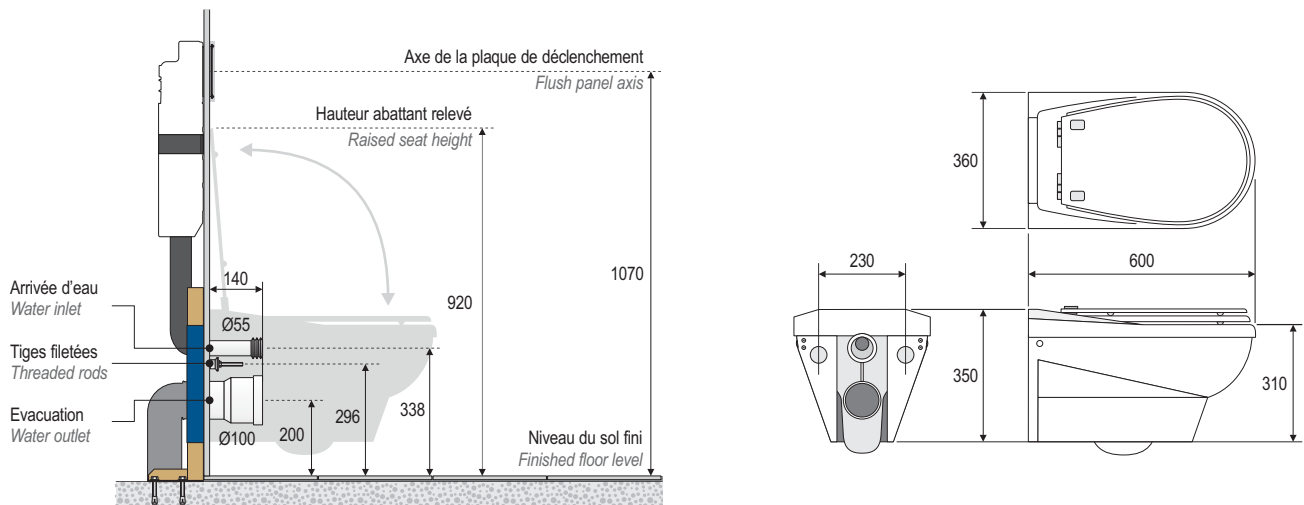

NEW SEAT 1

Fiche technique
Datasheet
08/04/2021

- Wc et bidet suspendus
- Tous coloris de notre nuancier
- Personnalisable avec nos frises décoratives ou finitions spéciales, marbre, pierre, etc.
- Fabrication Française

- *Wall-mounted toilet and bidet*
- *Any colour of our colour card*
- *Customizable with our decorative friezes or special finishes, marble, stone, etc.*
- *French manufacture*

Type	Type	Wc suspendu / Wall-mounted toilet
Matériau	Material	Ceralite®
Matériau de la cuvette	Bowl material	Ceramique blanche* / White ceramic*
Charnières à frein de chute	Soft closing hinges	oui / yes
Dimensions	Size	600x400x395mm
Poids net	Net weight	16kg

* Pour tout autre coloris nous consulter.
 * Consult us for any other colour.

La grande longueur du wc ne permet pas l'utilisation de supports standards. Afin que le couvercle relevé ne touche pas la plaque de déclenchement nous préconisons l'utilisation du bâti-support Siamp SCU 350 et du réservoir Geberit 109.300.00.5.
 The great length of the Wc does not allow the use of standard support frames. In order that the lid does not touch the flush plate we recommend using the support frame Siamp SCU 350 and concealed cistern Geberit 109.300.00.5.

Type	Type	Bidet à poser au sol / Floor standing bidet
Matériau	Material	Ceralite®
Pré-perçement pour robinetterie	Pre-drilling for tapware	à la demande* / on demand*
Dimensions	Size	600x360x350mm
Poids net	Net weight	12kg