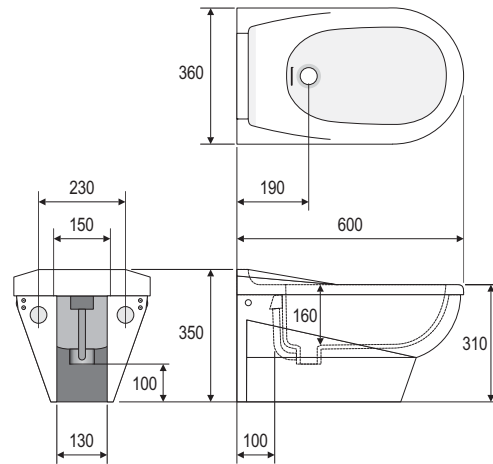

- *Wall-mounted toilet and bidet*
- *Any colour of our colour card*
- *Customizable with our decorative friezes or special finishes, marble, stone, etc.*
- *French manufacture*

Type	Type	Wc suspendu / Wall-mounted toilet
Matériau	Material	Ceralite®
Matériau de la cuvette	Bowl material	Ceramique blanche* / White ceramic*
Charnières à frein de chute	Soft closing hinges	oui / yes
Dimensions	Size	600x400x395mm
Poids net	Net weight	16kg

* Pour tout autre coloris nous consulter.
 * Consult us for any other colour.

La grande longueur du wc ne permet pas l'utilisation de supports standards. Afin que le couvercle relevé ne touche pas la plaque de déclenchement nous préconisons l'utilisation du bâti-support Siamp SCU 350 et du réservoir Geberit 109.300.00.5.
 The great length of the Wc does not allow the use of standard support frames. In order that the lid does not touch the flush plate we recommend using the support frame Siamp SCU 350 and concealed cistern Geberit 109.300.00.5.

Type	Type	Bidet à poser au sol / Floor standing bidet
Matériau	Material	Ceralite®
Pré-perçement pour robinetterie	Pre-drilling for tapware	à la demande* / on demand*
Dimensions	Size	600x360x350mm
Poids net	Net weight	12kg

* Monotrou uniquement - schéma de la robinetterie à nous fournir

* Single hole only - technical sketch of the tapware to be provided