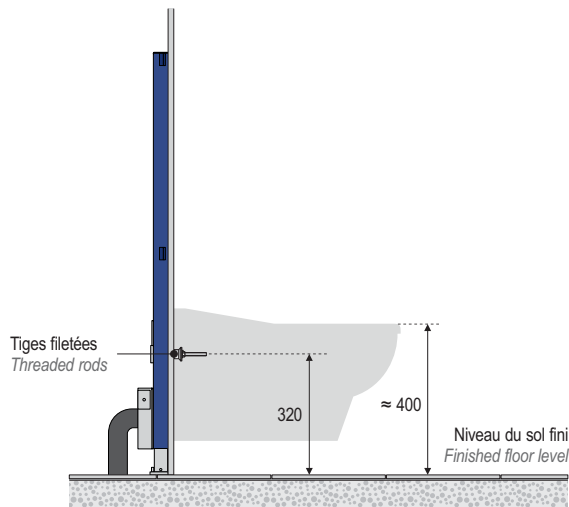

- *Wall-mounted toilet and bidet*
- *Any colour of our colour card*
- *Customizable with our decorative friezes or special finishes, marble, stone, etc.*
- *French manufacture*

Type	Type	Wc suspendu / Wall-mounted toilet
Matériau	Material	Ceralite®
Matériau de la cuvette	Bowl material	Ceramique blanche* / White ceramic*
Charnières à frein de chute	Soft closing hinges	oui / yes
Dimensions	Size	600x400x395mm
Poids net	Net weight	16kg

* Pour tout autre coloris nous consulter.
 * Consult us for any other colour.

La grande longueur du wc ne permet pas l'utilisation de supports standards. Afin que le couvercle relevé ne touche pas la plaque de déclenchement nous préconisons l'utilisation du bâti-support Siamp SCU 350 et du réservoir Geberit 109.300.00.5.
 The great length of the Wc does not allow the use of standard support frames. In order that the lid does not touch the flush plate we recommend using the support frame Siamp SCU 350 and concealed cistern Geberit 109.300.00.5.

Options disponibles

- Bâti-support
- Réservoir à encastrer
- Plaque de déclenchement

Available options

- Support frame
- Concealed cistern
- Flush actuator panel

Afin d'améliorer nos produits nous pouvons les modifier sans avis préalable - Toutes les mesures sont données à titre indicatif
 Trying to upgrade our products we can make changes without any previous notice - All measurements are given as indicative information

Type	Type	Bidet à poser au sol / Floor standing bidet
Matériau	Material	Ceralite®
Pré-perçement pour robinetterie	Pre-drilling for tapware	à la demande* / on demand*
Dimensions	Size	600x360x350mm
Poids net	Net weight	12kg