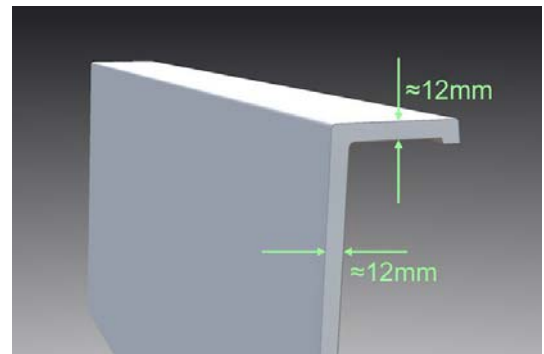

- Baignoire îlot en Ceralite®
- Trop plein intégré
- Vidage clic-clac couleur baignoire, inclus dans le prix
- Le dégagement sous la baignoire permet le montage du vidage sans décaisser le sol
- Tous coloris brillants ou mats
- Emballage caisse en bois
- Fabrication Française

- *Free standing bathtub in Ceralite®*
- *Integrated overflow*
- *Clicker waste in the colour of the bath, included in the price*
- *The clearance under the bath allows installation of the waste without digging the floor*
- *Any colour gloss or matt*
- *Packed in wooden crate*
- *French manufacture*

Matériau	<i>Material</i>	Ceralite®
Dimensions	<i>Size</i>	1750x800x640mm
Contenance utile	<i>Useful capacity</i>	200L
Contenance maxi à hauteur du trop-plein	<i>Maximum capacity up to the overflow</i>	270L
Poids net	<i>Net weight</i>	60kg