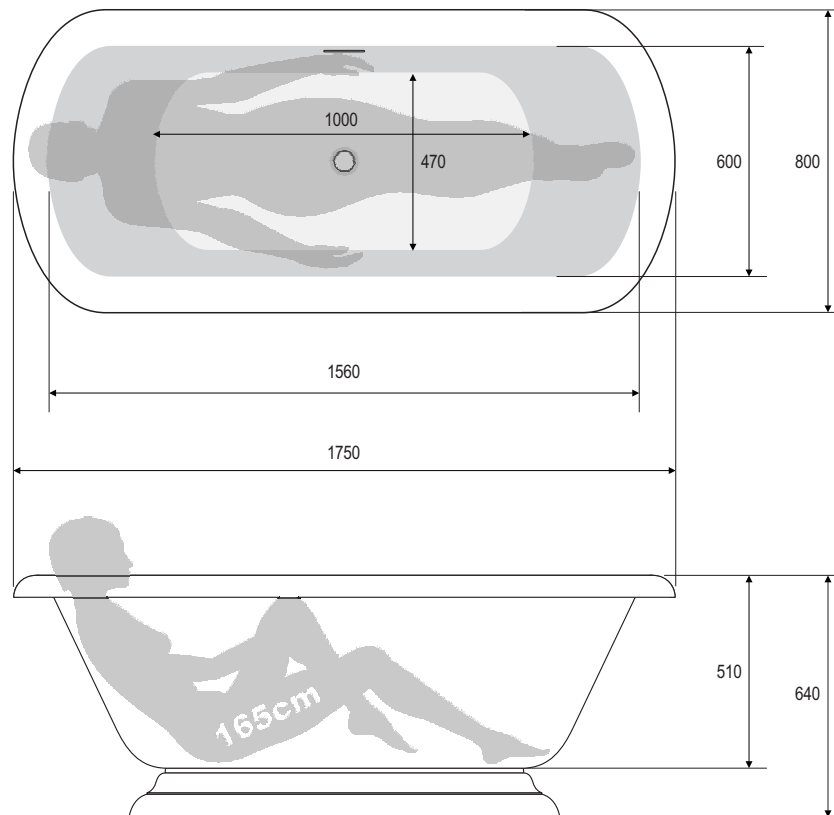

- Baignoire îlot en Ceralite®
- Trop plein intégré
- Vidage clic-clac couleur baignoire, inclus dans le prix
- Le dégagement sous la baignoire permet le montage du vidage sans décaisser le sol
- Tous coloris brillants ou mats
- Emballage caisse en bois
- Fabrication Française

- *Free standing bathtub in Ceralite®*
- *Integrated overflow*
- *Clicker waste in the colour of the bath, included in the price*
- *The clearance under the bath allows installation of the waste without digging the floor*
- *Any colour gloss or matt*
- *Packed in wooden crate*
- *French manufacture*

Matériau	<i>Material</i>	Ceralite®
Dimensions	<i>Size</i>	1750x800x640mm
Contenance utile	<i>Useful capacity</i>	200L
Contenance maxi à hauteur du trop-plein	<i>Maximum capacity up to the overflow</i>	270L
Poids net	<i>Net weight</i>	60kg