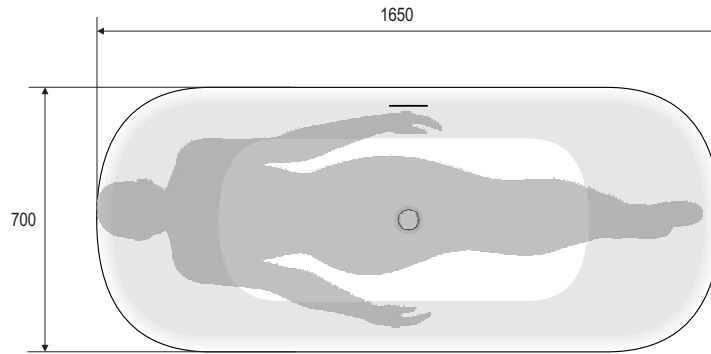

- Baignoire îlot en Ceralite®
  - Trop plein intégré
  - Vidage clic-clac couleur baignoire, inclus dans le prix
  - Tous coloris brillants ou mats
  - Emballage caisse en bois
  - Fabrication Française
- 
- *Free standing bathtub in Ceralite®*
  - *Integrated overflow*
  - *Clicker waste in the colour of the bath, included in the price*
  - *Any colour gloss or matt*
  - *Packed in wooden crate*
  - *French manufacture*

Matériau	<i>Material</i>	Ceralite®
Dimensions	<i>Size</i>	1650x700x660mm
Contenance utile	<i>Useful capacity</i>	200L
Contenance maxi à hauteur du trop-plein	<i>Maximum capacity up to the overflow</i>	270L
Poids net	<i>Net weight</i>	86kg