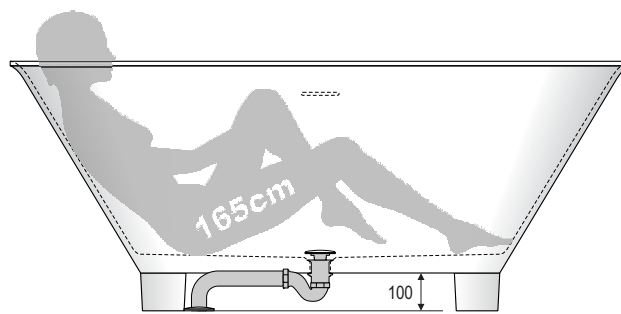

- Baignoire îlot en Ceralite®
  - Trop plein intégré
  - Vidage clic-clac couleur baignoire, inclus dans le prix
  - Tous coloris brillants ou mats
  - Emballage caisse en bois
  - Fabrication Française
- 
- *Free standing bathtub in Ceralite®*
  - *Integrated overflow*
  - *Clicker waste in the colour of the bath, included in the price*
  - *Any colour gloss or matt*
  - *Packed in wooden crate*
  - *French manufacture*

Matériau	<i>Material</i>	Ceralite®
Dimensions	<i>Size</i>	1650x700x660mm
Contenance utile	<i>Useful capacity</i>	200L
Contenance maxi à hauteur du trop-plein	<i>Maximum capacity up to the overflow</i>	270L
Poids net	<i>Net weight</i>	86kg