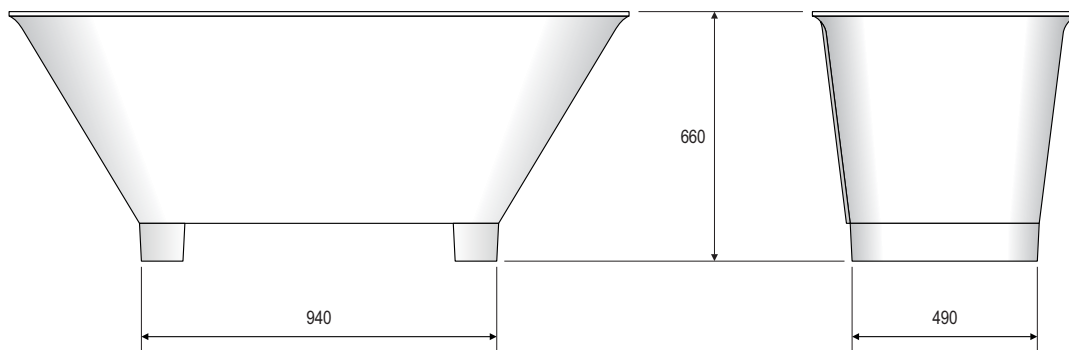

- Baignoire îlot en Ceralite®
  - Trop plein intégré
  - Vidage clic-clac couleur baignoire, inclus dans le prix
  - Tous coloris brillants ou mats
  - Emballage caisse en bois
  - Fabrication Française
- 
- *Free standing bathtub in Ceralite®*
  - *Integrated overflow*
  - *Clicker waste in the colour of the bath, included in the price*
  - *Any colour gloss or matt*
  - *Packed in wooden crate*
  - *French manufacture*

Matériau	<i>Material</i>	Ceralite®
Dimensions	<i>Size</i>	1650x700x660mm
Contenance utile	<i>Useful capacity</i>	200L
Contenance maxi à hauteur du trop-plein	<i>Maximum capacity up to the overflow</i>	270L
Poids net	<i>Net weight</i>	86kg