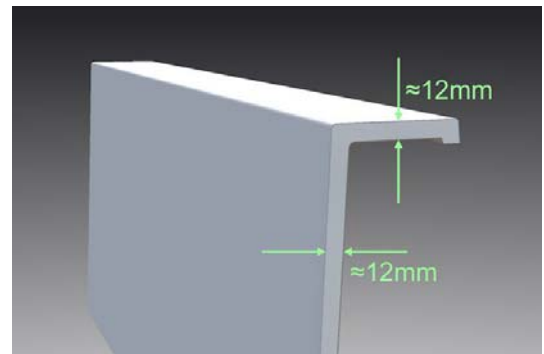

- Baignoire îlot en Ceralite®
  - Trop plein intégré
  - Vidage clic-clac couleur baignoire, inclus dans le prix
  - Tous coloris brillants ou mats
  - Emballage caisse en bois
  - Fabrication Française
- 
- *Free standing bathtub in Ceralite®*
  - *Integrated overflow*
  - *Clicker waste in the colour of the bath, included in the price*
  - *Any colour gloss or matt*
  - *Packed in wooden crate*
  - *French manufacture*

Matériau	<i>Material</i>	Ceralite®
Dimensions	<i>Size</i>	1650x700x660mm
Contenance utile	<i>Useful capacity</i>	200L
Contenance maxi à hauteur du trop-plein	<i>Maximum capacity up to the overflow</i>	270L
Poids net	<i>Net weight</i>	86kg