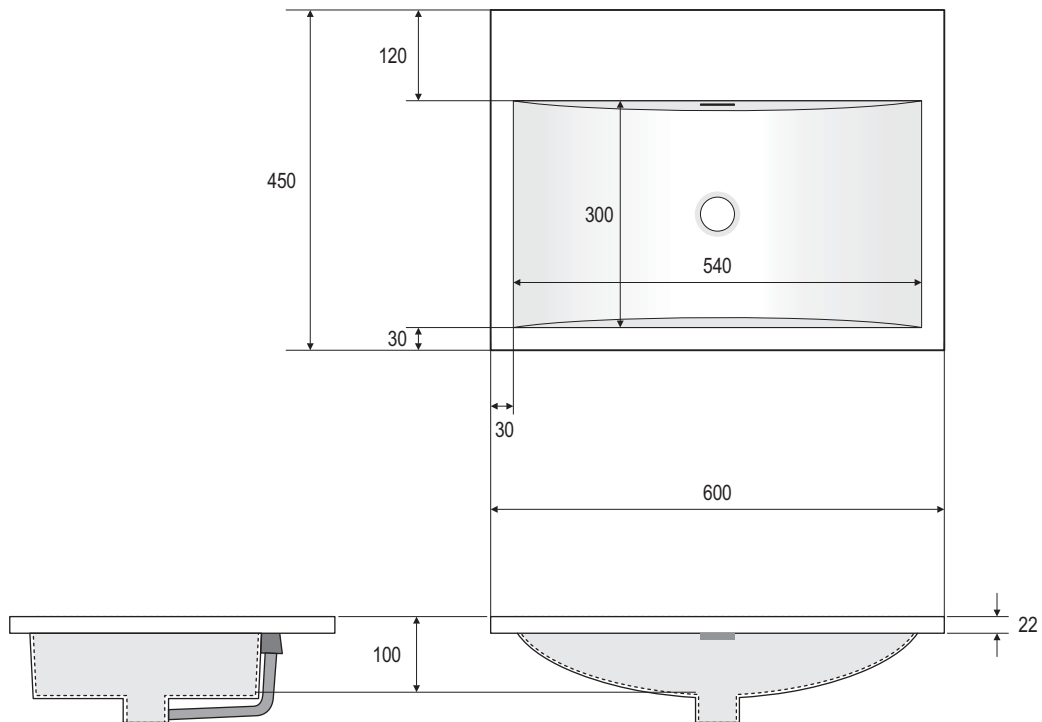

- Vasque en Ceralite® à encastrer par dessus
 - Tous coloris de notre nuancier
 - Emballage carton
 - Fabrication française
-
- *Ceralite® basin for embedding above counter top*
 - *Any colour of our colour card*
 - *Carton packaging*
 - *Made in France*

Percement à la demande
Drilling on request

Monotrou • *Single hole*

3 trous • *3 holes*

Matériau	<i>Material</i>	Ceralite®
Dimensions	<i>Size</i>	600x450mm
Trop-plein	<i>Overflow</i>	oui / yes
Pré-perçement pour robinetterie	<i>Pre-drilling for tapware</i>	à la demande* / on demand*
Poids net	<i>Net weight</i>	5,000kg