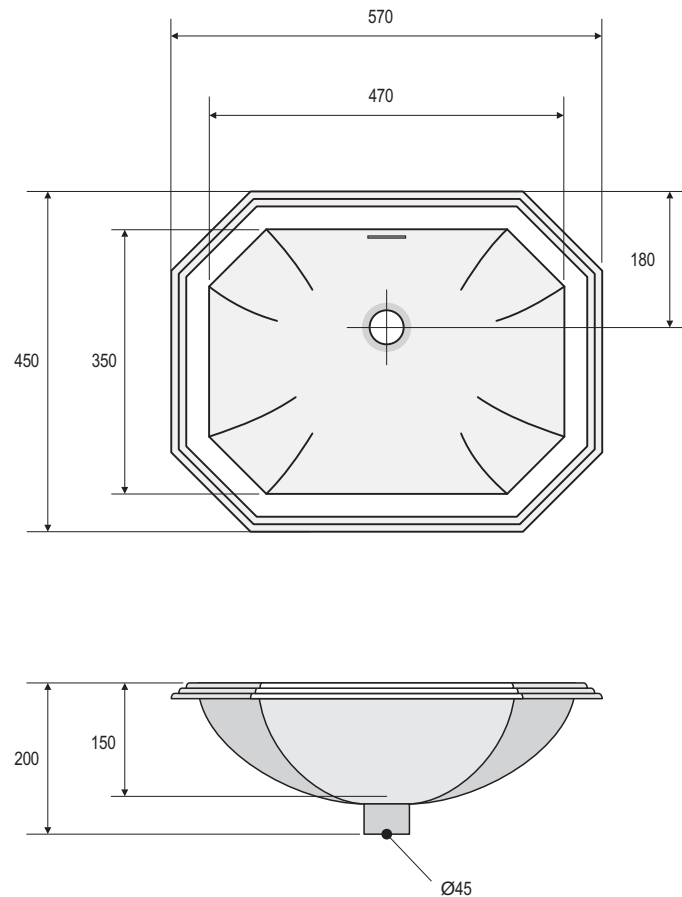

- Vasque en Ceralite® à encastrer par dessus
 - Tous coloris de notre nuancier
 - Emballage carton
 - Fabrication française
-
- *Ceralite® basin for embedding above counter top*
 - *Any colour of our colour card*
 - *Carton packaging*
 - *Made in France*

Matériau	Material	Ceralite®
Dimensions	Size	570x450x200mm
Trop-plein	Overflow	oui / yes
Poids net	Net weight	6,00kg

Afin d'améliorer nos produits nous pouvons les modifier sans avis préalable - Toutes les mesures sont données à titre indicatif
 Trying to upgrade our products we can make changes without any previous notice - All measurements are given as indicative information