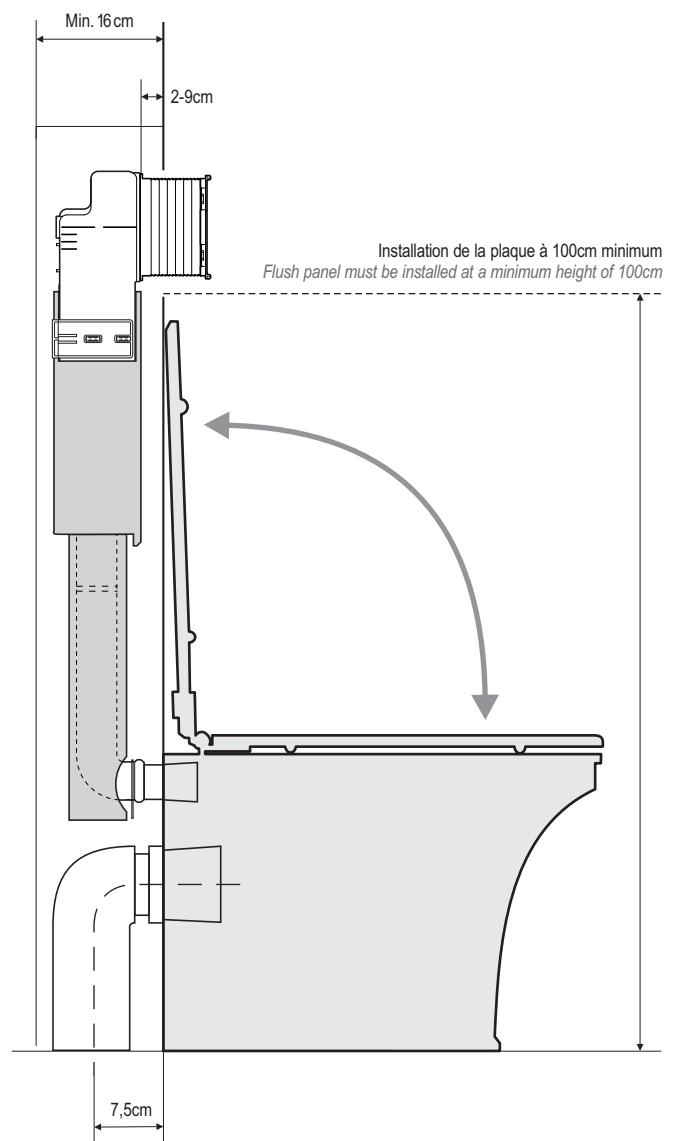

RESERVOIR ENCASTRÉ CONCEALED CISTERN

Fiche technique
Datasheet
15/09/2017

Réservoir de chasse à encastrer pour Wc
Concealed cistern for Wc

Référence 109.300.00.5
Reference

Dimensions du colis 780x560x150mm
Packing size

Poids net 4,400kg
Net weight

Afin d'améliorer nos produits nous pouvons les modifier sans avis préalable - Toutes les mesures sont données à titre indicatif
Trying to upgrade our products we can make changes without any previous notice - All measurements are given as indicative information