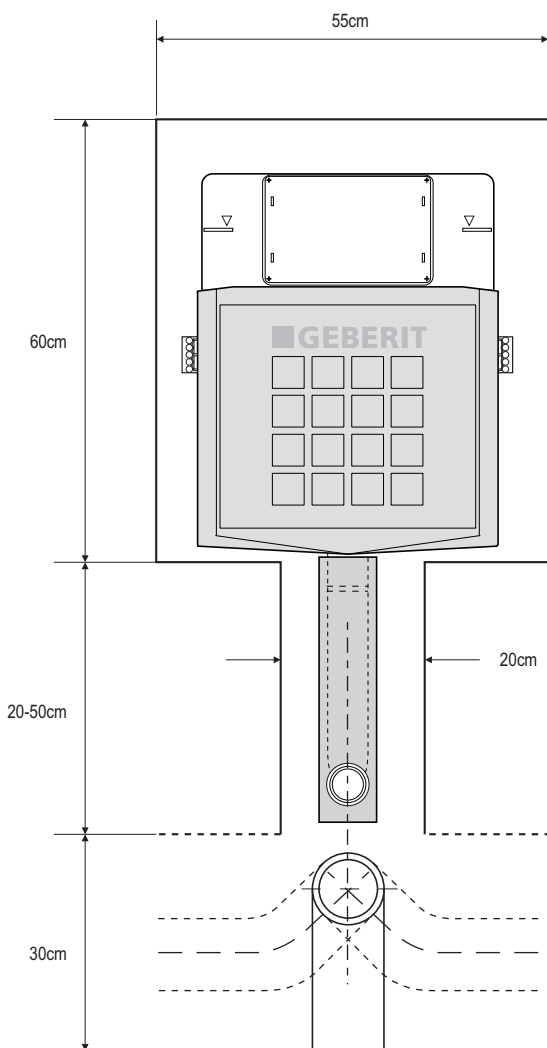

RESERVOIR ENCASTRÉ CONCEALED CISTERN

Fiche technique
Datasheet
15/09/2017

Réservoir de chasse à encastrer pour Wc
Concealed cistern for Wc

Référence 109.300.00.5
Reference

Dimensions du colis 780x560x150mm
Packing size

Poids net 4,400kg
Net weight

Afin d'améliorer nos produits nous pouvons les modifier sans avis préalable - Toutes les mesures sont données à titre indicatif
Trying to upgrade our products we can make changes without any previous notice - All measurements are given as indicative information