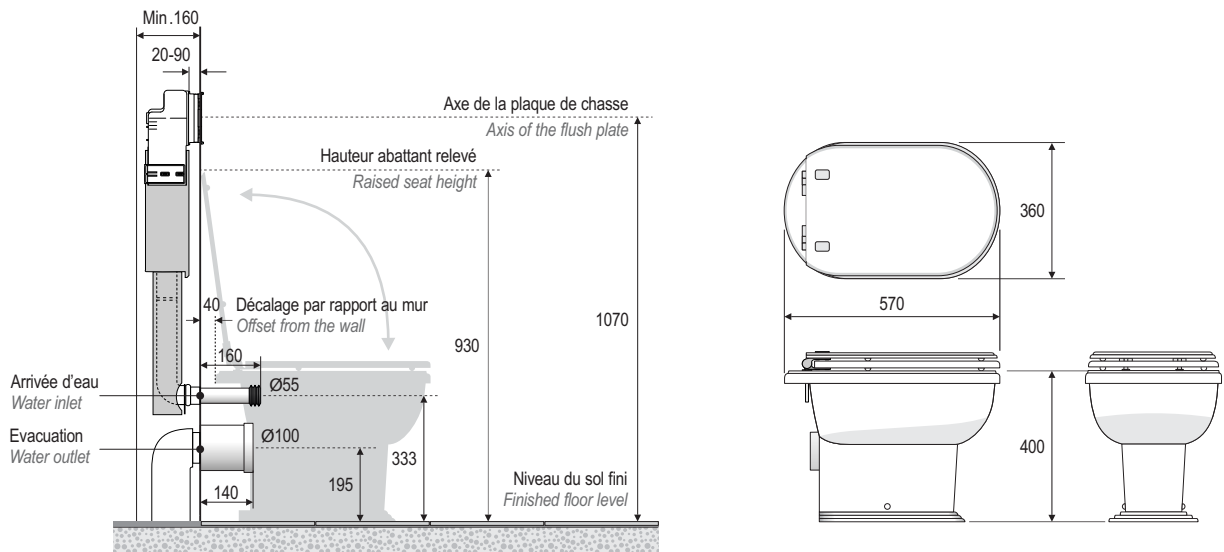

Type	Type	Wc à poser au sol / Floor standing toilet
Matériau	Material	Ceralite®
Matériau de la cuvette	Bowl material	Ceramique blanche* / White ceramic*
Charnières à frein de chute	Soft closing hinges	oui / yes
Dimensions	Size	570x360x450mm
Poids net	Net weight	22kg

* Pour tout autre coloris nous consulter.
 * Consult us for any other colour.

La grande longueur du wc nécessite de placer la plaque de déclenchement suffisamment haut pour que le couvercle relevé ne la touche pas.
 The great length of the WC requires that the flush actuator plate is placed high enough so that lid in raised position does not touch it.

Type	Type	Bidet à poser au sol / Floor standing bidet
Matériau	Material	Ceralite®
Pré-perçement pour robinetterie	Pre-drilling for tapware	à la demande* / on demand*
Dimensions	Size	600x360x400mm
Poids net	Net weight	10kg

* Monotrou ou 3 trous - schéma de la robinetterie à nous fournir

* Single hole or 3 holes - technical sketch of the tapware to be provided