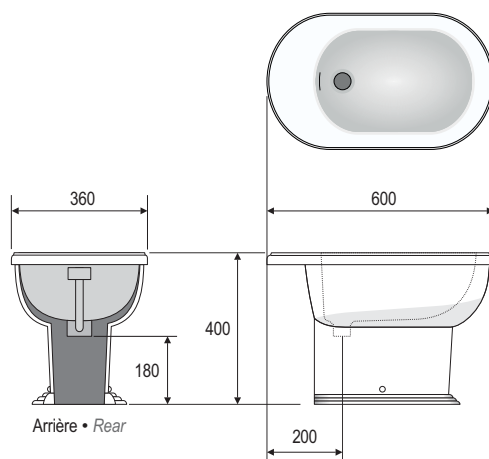

Type	Type	Wc à poser au sol / Floor standing toilet
Matériau	Material	Ceralite®
Matériau de la cuvette	Bowl material	Ceramique blanche* / White ceramic*
Charnières à frein de chute	Soft closing hinges	oui / yes
Dimensions	Size	570x360x450mm
Poids net	Net weight	22kg

Options disponibles

- Plaque de déclenchement
- Réservoir à encastrer

Available options

- Flush actuator panel
- Concealed cistern

Afin d'améliorer nos produits nous pouvons les modifier sans avis préalable - Toutes les mesures sont données à titre indicatif
 Trying to upgrade our products we can make changes without any previous notice - All measurements are given as indicative information

Type	Type	Bidet à poser au sol / Floor standing bidet
Matériau	Material	Ceralite®
Pré-perçement pour robinetterie	Pre-drilling for tapware	à la demande* / on demand*
Dimensions	Size	600x360x400mm
Poids net	Net weight	10kg

* Monotrou ou 3 trous - schéma de la robinetterie à nous fournir

* Single hole or 3 holes - technical sketch of the tapware to be provided