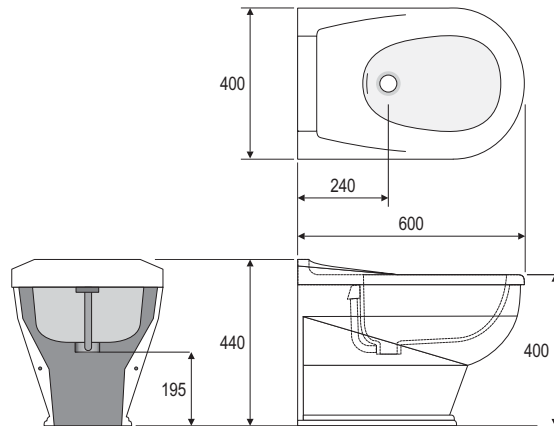

Type	Type	Wc à poser au sol / Floor standing toilet
Matériau	Material	Ceralite®
Matériau de la cuvette	Bowl material	Ceramique blanche* / White ceramic*
Charnières à frein de chute	Soft closing hinges	oui / yes
Dimensions	Size	600x400x450mm
Poids net	Net weight	25kg

Options disponibles

- Plaque de déclenchement
- Réservoir à encastrer
- Sortie verticale

Available options

- Flush actuator panel
- Concealed cistern
- Vertical outlet

Afin d'améliorer nos produits nous pouvons les modifier sans avis préalable - Toutes les mesures sont données à titre indicatif
 Trying to upgrade our products we can make changes without any previous notice - All measurements are given as indicative information

Type	Type	Bidet à poser au sol / Floor standing bidet
Matériau	Material	Ceralite®
Pré-perçement pour robinetterie	Pre-drilling for tapware	à la demande* / on demand*
Dimensions	Size	600x400x440mm
Poids net	Net weight	13kg

* Monotrou ou 3 trous - schéma de la robinetterie à nous fournir

* Single hole or 3 holes - technical sketch of the tapware to be provided