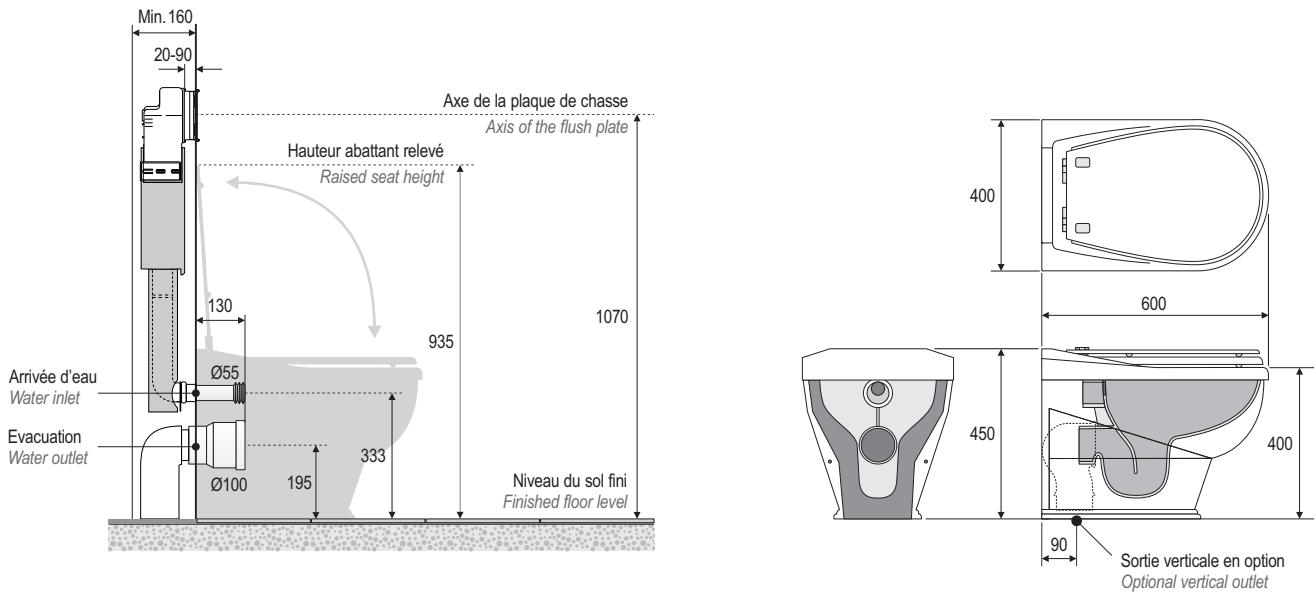

- Wc et bidet à poser au sol
- Modèles collés au mur sans aucun espace visible à l'arrière
- Tous coloris de notre nuancier
- Personnalisable avec nos frises décoratives ou finitions spéciales, marbre, pierre, etc.
- Fabrication Française

- *Floor standing Wc and bidet*
- *These models are back to wall without any sightly space in the back*
- *Any colour of our colour card*
- *Customizable with our decorative friezes or special finishes, marble, stone, etc.*
- *French manufacture*

Type	Type	Wc à poser au sol / Floor standing toilet
Matériau	Material	Ceralite®
Matériau de la cuvette	Bowl material	Ceramique blanche* / White ceramic*
Charnières à frein de chute	Soft closing hinges	oui / yes
Dimensions	Size	600x400x450mm
Poids net	Net weight	25kg

Type	Type	Bidet à poser au sol / Floor standing bidet
Matériau	Material	Ceralite®
Pré-perçement pour robinetterie	Pre-drilling for tapware	à la demande* / on demand*
Dimensions	Size	600x400x440mm
Poids net	Net weight	13kg