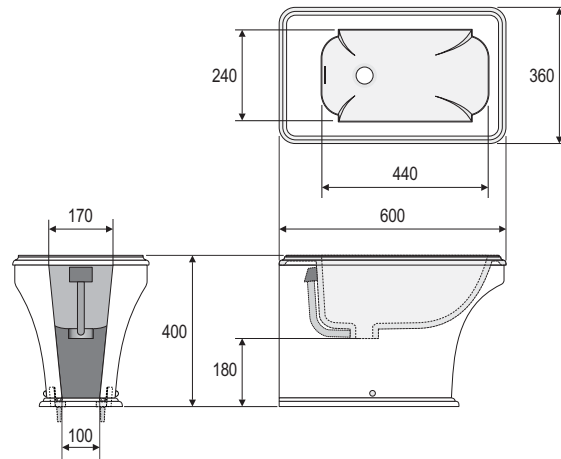

Type	Type	Wc à poser au sol / Floor standing toilet
Matériau	Material	Ceralite®
Matériau de la cuvette	Bowl material	Ceramique blanche* / White ceramic*
Charnières à frein de chute	Soft closing hinges	oui / yes
Dimensions	Size	600x360x450mm
Poids net	Net weight	23kg

Options disponibles

- Plaque de déclenchement
- Réservoir à encastrer
- Sortie verticale

Available options

- Flush actuator panel
- Concealed cistern
- Vertical outlet

Afin d'améliorer nos produits nous pouvons les modifier sans avis préalable - Toutes les mesures sont données à titre indicatif
 Trying to upgrade our products we can make changes without any previous notice - All measurements are given as indicative information

Type	Type	Bidet à poser au sol / Floor standing bidet
Matériau	Material	Ceralite®
Pré-perçement pour robinetterie	Pre-drilling for tapware	à la demande* / on demand*
Dimensions	Size	600x360x400mm
Poids net	Net weight	12kg

* Monotrou ou 3 trous - schéma de la robinetterie à nous fournir

* Single hole or 3 holes - technical sketch of the tapware to be provided