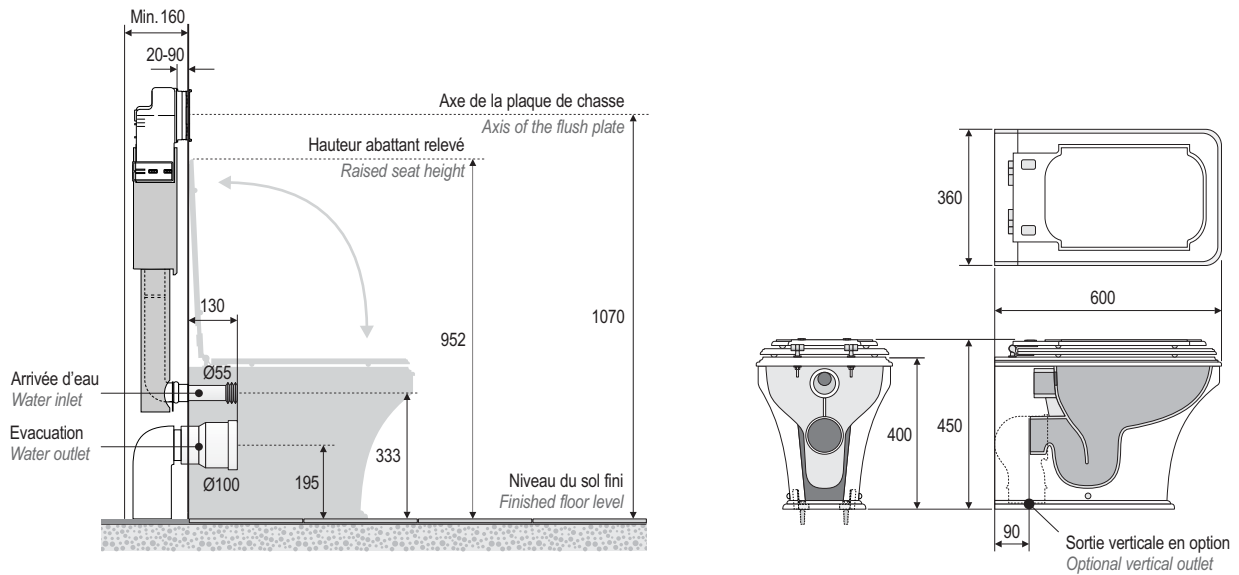

- Wc et bidet à poser au sol
- Modèles collés au mur sans aucun espace visible à l'arrière
- Tous coloris de notre nuancier
- Personnalisable avec nos frises décoratives ou finitions spéciales, marbre, pierre, etc.
- Fabrication Française

- *Floor standing Wc and bidet*
- *These models are back to wall without any sightly space in the back*
- *Any colour of our colour card*
- *Customizable with our decorative friezes or special finishes, marble, stone, etc.*
- *French manufacture*

Type	Type	Wc à poser au sol / Floor standing toilet
Matériau	Material	Ceralite®
Matériau de la cuvette	Bowl material	Ceramique blanche* / White ceramic*
Charnières à frein de chute	Soft closing hinges	oui / yes
Dimensions	Size	600x360x450mm
Poids net	Net weight	23kg

Type	Type	Bidet à poser au sol / Floor standing bidet
Matériau	Material	Ceralite®
Pré-perçement pour robinetterie	Pre-drilling for tapware	à la demande* / on demand*
Dimensions	Size	600x360x400mm
Poids net	Net weight	12kg