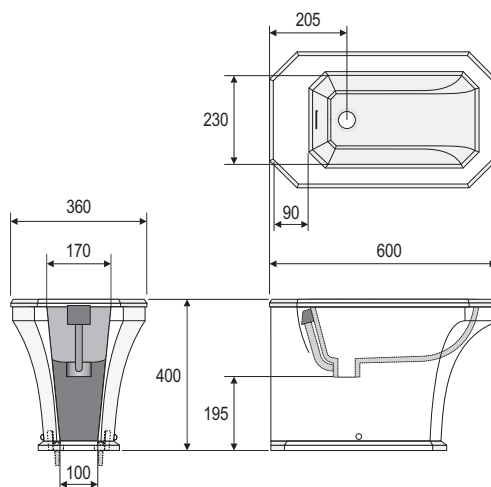

Type	Type	Wc à poser au sol / Floor standing toilet
Matériau	Material	Ceralite®
Matériau de la cuvette	Bowl material	Ceramique blanche * / White ceramic *
Charnières à frein de chute	Soft closing hinges	oui / yes
Dimensions	Size	600x360x460mm
Poids net	Net weight	23kg

Options disponibles

- Plaque de déclenchement
- Réservoir à encastrer
- Sortie verticale

Available options

- Flush actuator panel
- Concealed cistern
- Vertical outlet

Afin d'améliorer nos produits nous pouvons les modifier sans avis préalable - Toutes les mesures sont données à titre indicatif
 Trying to upgrade our products we can make changes without any previous notice - All measurements are given as indicative information

Type	Type	Bidet à poser au sol / Floor standing bidet
Matériau	Material	Ceralite®
Pré-perçement pour robinetterie	Pre-drilling for tapware	à la demande* / on demand*
Dimensions	Size	600x360x410mm
Poids net	Net weight	12kg

* Monotrou ou 3 trous - schéma de la robinetterie à nous fournir

* Single hole or 3 holes - technical sketch of the tapware to be provided