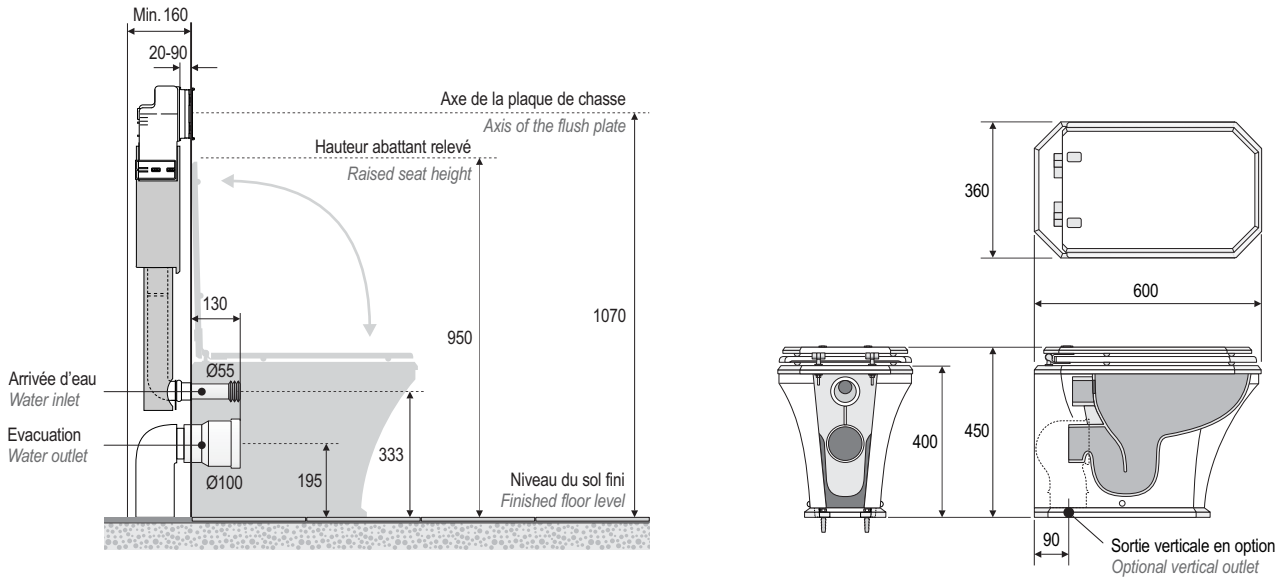

- Wc et bidet à poser au sol
 - Modèles collés au mur sans aucun espace visible à l'arrière
 - Tous coloris de notre nuancier
 - Personnalisable avec nos frises décoratives ou finitions spéciales, marbre, pierre, etc.
 - Fabrication Française
-
- *Floor standing Wc and bidet*
 - *These models are back to wall without any sightly space in the back*
 - *Any colour of our colour card*
 - *Customizable with our decorative friezes or special finishes, marble, stone, etc.*
 - *French manufacture*

Type	Type	Wc à poser au sol / Floor standing toilet
Matériau	Material	Ceralite®
Matériau de la cuvette	Bowl material	Ceramique blanche * / White ceramic *
Charnières à frein de chute	Soft closing hinges	oui / yes
Dimensions	Size	600x360x460mm
Poids net	Net weight	23kg

* Pour tout autre coloris nous consulter.
 * Consult us for any other colour.

La grande longueur du wc nécessite de placer la plaque de déclenchement suffisamment haut pour que le couvercle relevé ne la touche pas.
 The great length of the WC requires that the flush actuator plate is placed high enough so that lid in raised position does not touch it.

Type	Type	Bidet à poser au sol / Floor standing bidet
Matériau	Material	Ceralite®
Pré-perçement pour robinetterie	Pre-drilling for tapware	à la demande* / on demand*
Dimensions	Size	600x360x410mm
Poids net	Net weight	12kg