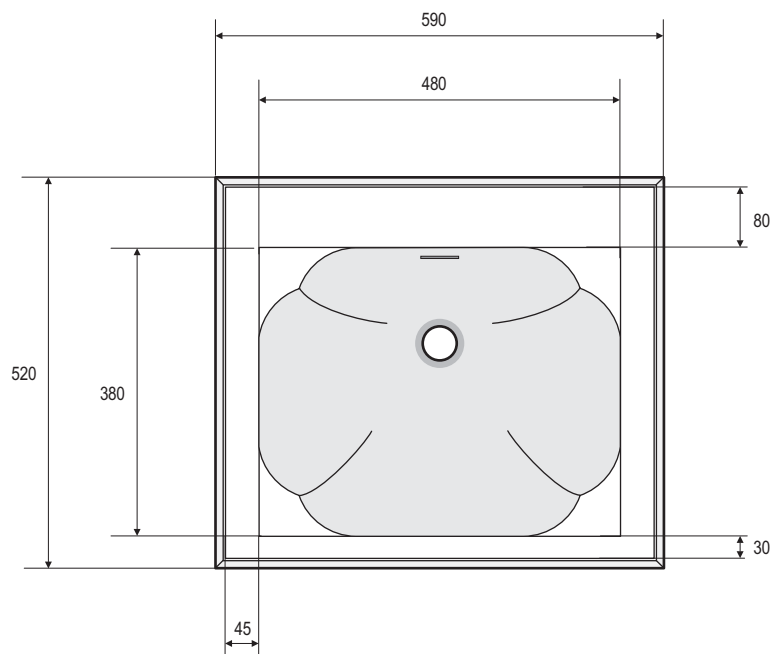

Percement à la demande  
*Drilling on request*

Monotrou • *Single hole*

3 trous • *3 holes*

Matériau	Material	Ceralite®
Dimensions	Size	590x520x200mm
Trop-plein	Overflow	oui / yes
Pré-perçement pour robinetterie	Pre-drilling for tapware	à la demande* / on demand*
Poids net	Net weight	6,400kg