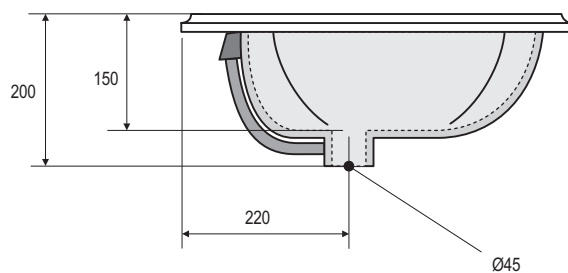

Percement à la demande  
*Drilling on request*

Monotrou • *Single hole*

3 trous • *3 holes*

Matériau	Material	Ceralite®
Dimensions	Size	590x520x200mm
Trop-plein	Overflow	oui / yes
Pré-perçement pour robinetterie	Pre-drilling for tapware	à la demande* / on demand*
Poids net	Net weight	6,400kg

\* Nous fournir le schéma de la robinetterie \* We require a technical sketch of the tapware

Afin d'améliorer nos produits nous pouvons les modifier sans avis préalable - Toutes les mesures sont données à titre indicatif  
 Trying to upgrade our products we can make changes without any previous notice - All measurements are given as indicative information