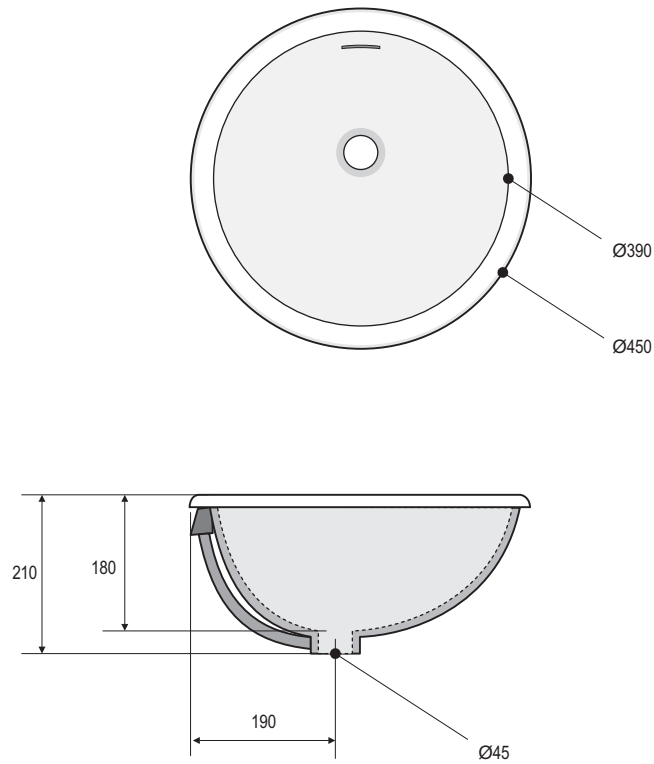

- Vasque en Ceralite® à encastrer par dessus
  - Tous coloris de notre nuancier
  - Emballage carton
  - Fabrication française
- 
- *Ceralite® basin for embedding above counter top*
  - *Any colour of our colour card*
  - *Carton packaging*
  - *Made in France*

Matériau	<i>Material</i>	Ceralite®
Dimensions	<i>Size</i>	450x450x210mm
Trop-plein	<i>Overflow</i>	oui / yes
Poids net	<i>Net weight</i>	4,000kg

Afin d'améliorer nos produits nous pouvons les modifier sans avis préalable - Toutes les mesures sont données à titre indicatif  
 Trying to upgrade our products we can make changes without any previous notice - All measurements are given as indicative information