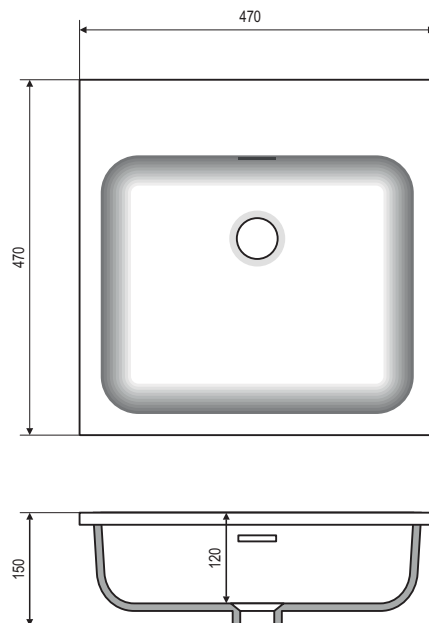

- Vasque en Ceralite® à encastrer par dessus
 - Tous coloris de notre nuancier
 - Emballage carton
 - Fabrication française
-
- *Ceralite® basin for embedding above counter top*
 - *Any colour of our colour card*
 - *Carton packaging*
 - *Made in France*

Percement à la demande
Drilling on request

Monotrou • *Single hole*

3 trous • *3 holes*

Matériau	<i>Material</i>	Ceralite®
Dimensions	<i>Size</i>	470x470x150mm
Trop-plein	<i>Overflow</i>	oui / yes
Pré-perçement pour robinetterie	<i>Pre-drilling for tapware</i>	à la demande* / on demand*
Poids net	<i>Net weight</i>	5,000kg

* Nous fournir le schéma de la robinetterie * *We require a technical sketch of the tapware*

Afin d'améliorer nos produits nous pouvons les modifier sans avis préalable - Toutes les mesures sont données à titre indicatif
Trying to upgrade our products we can make changes without any previous notice - All measurements are given as indicative information