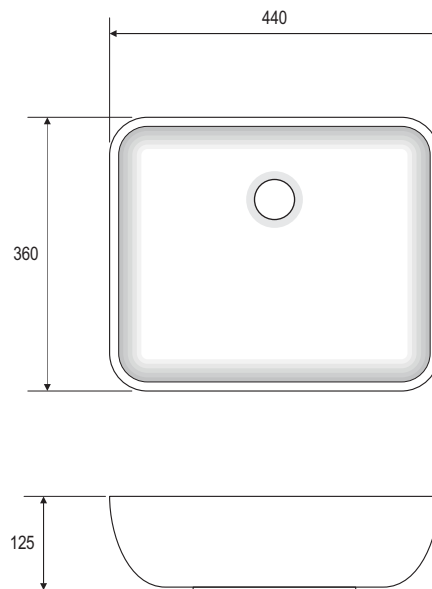

SQUARE BOWL

Fiche technique
Datasheet
27/06/2017

- Vasque à poser en Ceralite®
- Coloris ou bicolore
- Emballage carton
- Fabrication française

- *Counter-top basin in Ceralite®*
- *Plain colour or two-tone*
- *Carton packaging*
- *Made in France*

SQUARE BOWL

Fiche technique
Datasheet
27/06/2017

Matériau	<i>Material</i>	Ceralite®
Dimensions	<i>Size</i>	440x360x125mm
Trop-plein	<i>Overflow</i>	non / no
Poids net	<i>Net weight</i>	6,000kg

Afin d'améliorer nos produits nous pouvons les modifier sans avis préalable - Toutes les mesures sont données à titre indicatif
Trying to upgrade our products we can make changes without any previous notice - All measurements are given as indicative information