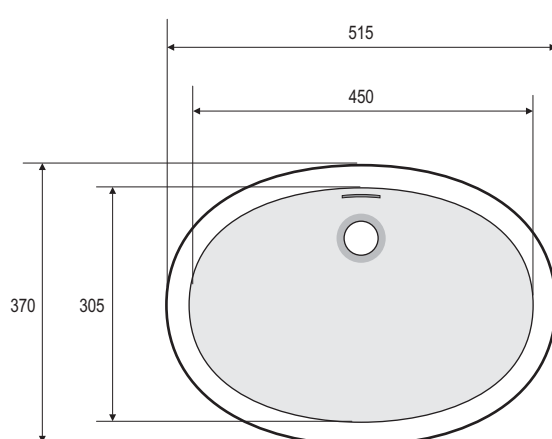

- Vasque en Ceralite® à encastrer par dessus
  - Tous coloris de notre nuancier
  - Emballage carton
  - Fabrication française
- 
- *Ceralite® basin for embedding above counter top*
  - *Any colour of our colour card*
  - *Carton packaging*
  - *Made in France*

Matériau	<i>Material</i>	Ceralite®
Dimensions	<i>Size</i>	515x370x210mm
Trop-plein	<i>Overflow</i>	oui / yes
Poids net	<i>Net weight</i>	3,200kg

Afin d'améliorer nos produits nous pouvons les modifier sans avis préalable - Toutes les mesures sont données à titre indicatif  
 Trying to upgrade our products we can make changes without any previous notice - All measurements are given as indicative information