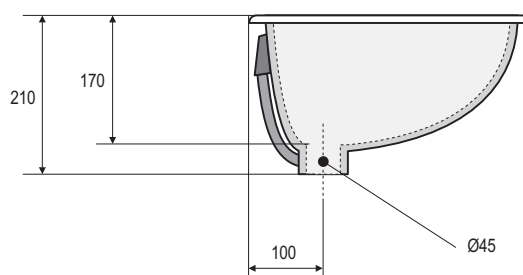

- Vasque en Ceralite® à encastrer par dessus
  - Tous coloris de notre nuancier
  - Emballage carton
  - Fabrication française
- 
- *Ceralite® basin for embedding above counter top*
  - *Any colour of our colour card*
  - *Carton packaging*
  - *Made in France*

Matériau	<i>Material</i>	Ceralite®
Dimensions	<i>Size</i>	515x370x210mm
Trop-plein	<i>Overflow</i>	oui / yes
Poids net	<i>Net weight</i>	3,200kg

Afin d'améliorer nos produits nous pouvons les modifier sans avis préalable - Toutes les mesures sont données à titre indicatif  
 Trying to upgrade our products we can make changes without any previous notice - All measurements are given as indicative information