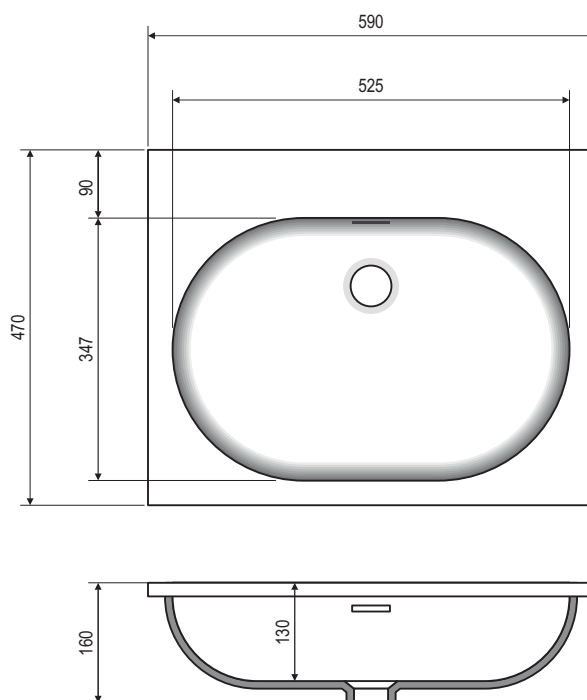

- Vasque en Ceralite® à encastrer par dessus
 - Tous coloris de notre nuancier
 - Emballage carton
 - Fabrication française
-
- *Ceralite® basin for embedding above counter top*
 - *Any colour of our colour card*
 - *Carton packaging*
 - *Made in France*

Percement à la demande
Drilling on request

Monotrou • *Single hole*

3 trous • *3 holes*

Matériau	<i>Material</i>	Ceralite®
Dimensions	<i>Size</i>	590x470x160mm
Trop-plein	<i>Overflow</i>	oui / yes
Pré-perçement pour robinetterie	<i>Pre-drilling for tapware</i>	à la demande* / on demand*
Poids net	<i>Net weight</i>	6,000kg

* Nous fournir le schéma de la robinetterie * *We require a technical sketch of the tapware*

Afin d'améliorer nos produits nous pouvons les modifier sans avis préalable - Toutes les mesures sont données à titre indicatif
 Trying to upgrade our products we can make changes without any previous notice - All measurements are given as indicative information