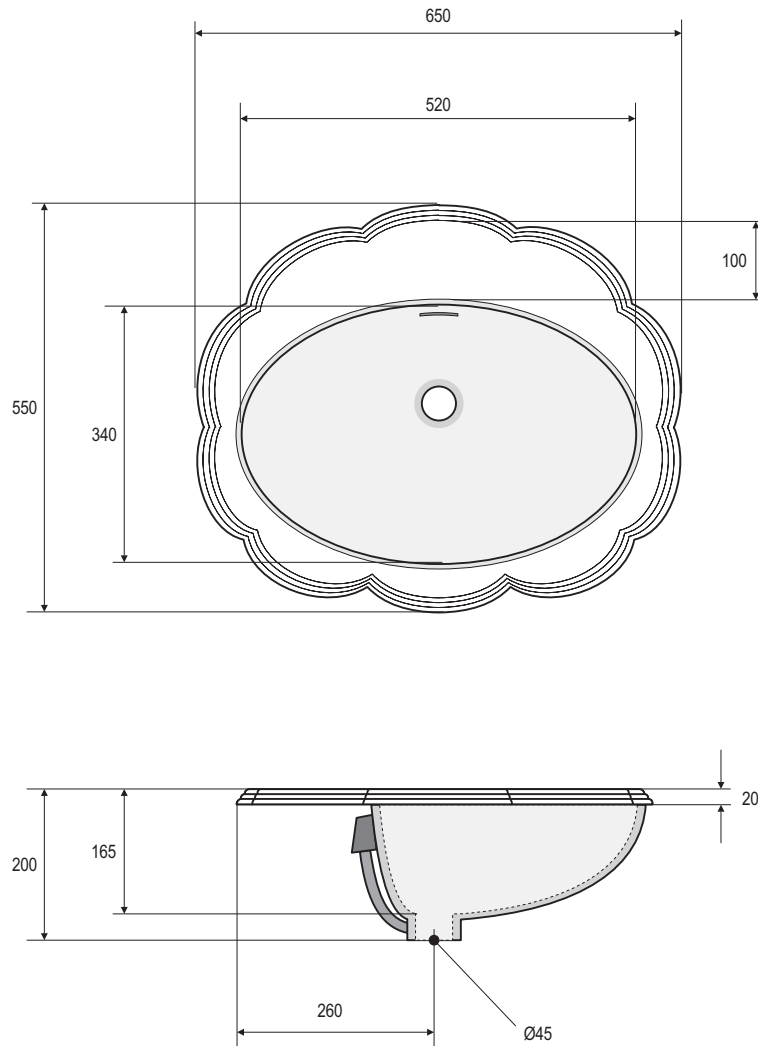

- Vasque en Ceralite® à encastrer par dessus
 - Tous coloris de notre nuancier
 - Emballage carton
 - Fabrication française
-
- *Ceralite® basin for embedding above counter top*
 - *Any colour of our colour card*
 - *Carton packaging*
 - *Made in France*

Percement à la demande
Drilling on request

Monotrou • *Single hole*

3 trous • *3 holes*

Matériau	Material	Ceralite®
Dimensions	Size	650x550x200mm
Trop-plein	Overflow	oui / yes
Pré-perçement pour robinetterie	Pre-drilling for tapware	à la demande* / on demand*
Poids net	Net weight	8,000kg