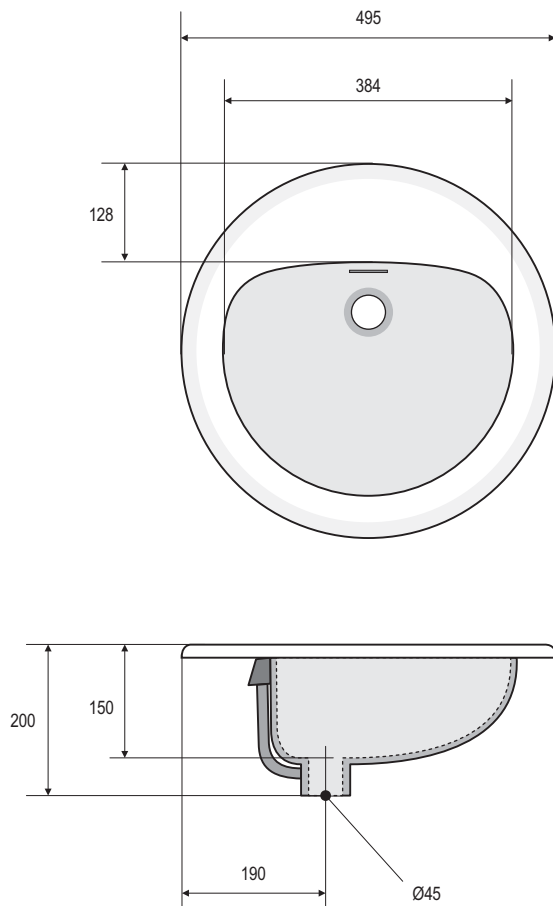

Percement à la demande
Drilling on request

Monotrou • *Single hole*

3 trous • *3 holes*

Matériau	<i>Material</i>	Ceralite®
Dimensions	<i>Size</i>	495x495x200mm
Trop-plein	<i>Overflow</i>	oui / yes
Pré-perçement pour robinetterie	<i>Pre-drilling for tapware</i>	à la demande* / on demand*
Poids net	<i>Net weight</i>	6,000kg

* Nous fournir le schéma de la robinetterie * We require a technical sketch of the tapware

Afin d'améliorer nos produits nous pouvons les modifier sans avis préalable - Toutes les mesures sont données à titre indicatif
 Trying to upgrade our products we can make changes without any previous notice - All measurements are given as indicative information