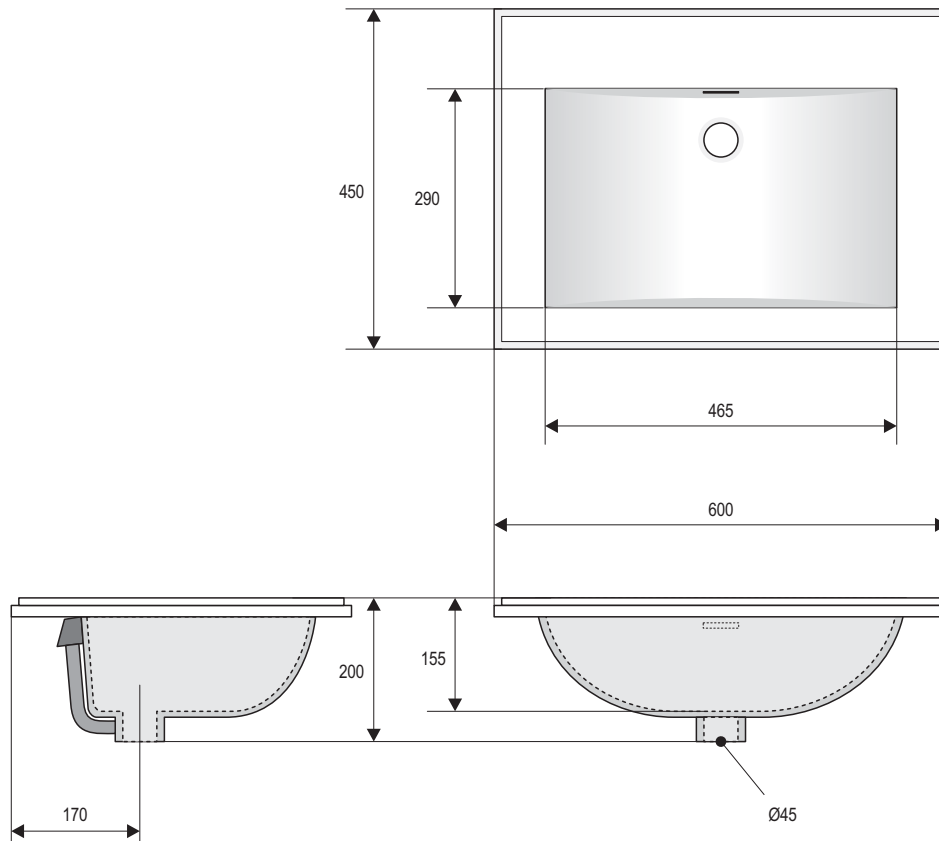

- Vasque en Ceralite® à encastrer par dessus
  - Tous coloris de notre nuancier
  - Emballage carton
  - Fabrication française
- 
- *Ceralite® basin for embedding above counter top*
  - *Any colour of our colour card*
  - *Carton packaging*
  - *Made in France*

Percement à la demande  
*Drilling on request*

Monotrou • *Single hole*

3 trous • *3 holes*

Matériau	<i>Material</i>	Ceralite®
Dimensions	<i>Size</i>	600x450x200mm
Trop-plein	<i>Overflow</i>	oui / yes
Pré-perçement pour robinetterie	<i>Pre-drilling for tapware</i>	à la demande* / on demand*
Poids net	<i>Net weight</i>	5,700kg