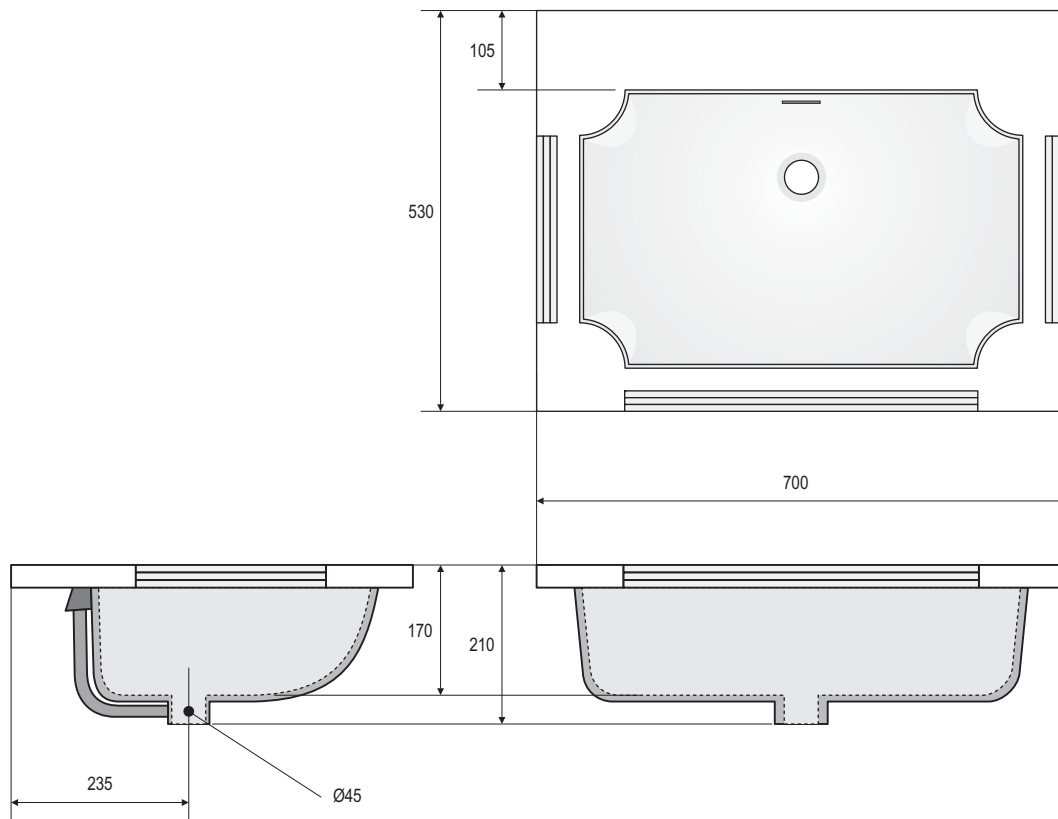

- Vasque en Ceralite® à encastrer par dessus
 - Tous coloris de notre nuancier
 - Emballage carton
 - Fabrication française
-
- *Ceralite® basin for embedding above counter top*
 - *Any colour of our colour card*
 - *Carton packaging*
 - *Made in France*

Percement à la demande
Drilling on request

Monotrou • *Single hole*

3 trous • *3 holes*

Matériau	Material	Ceralite®
Dimensions	Size	700x530x210mm
Trop-plein	Overflow	oui / yes
Pré-perçement pour robinetterie	Pre-drilling for tapware	à la demande* / on demand*
Poids net	Net weight	9,000kg