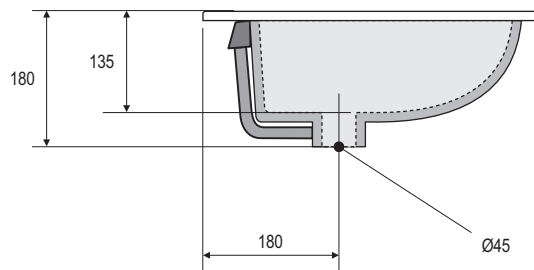

Percement à la demande  
*Drilling on request*

Monotrou • *Single hole*

3 trous • *3 holes*

Matériau	<i>Material</i>	Ceralite®
Dimensions	<i>Size</i>	600x450x180mm
Trop-plein	<i>Overflow</i>	oui / yes
Pré-perçement pour robinetterie	<i>Pre-drilling for tapware</i>	à la demande* / on demand*
Poids net	<i>Net weight</i>	4,600kg

\* Nous fournir le schéma de la robinetterie \* We require a technical sketch of the tapware

Afin d'améliorer nos produits nous pouvons les modifier sans avis préalable - Toutes les mesures sont données à titre indicatif  
 Trying to upgrade our products we can make changes without any previous notice - All measurements are given as indicative information