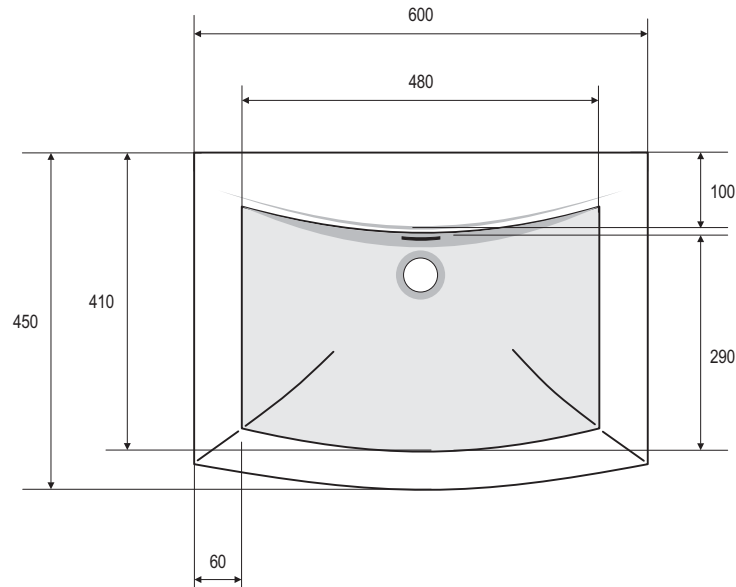

Percement à la demande  
*Drilling on request*

Monotrou • *Single hole*

3 trous • *3 holes*

Matériau	<i>Material</i>	Ceralite®
Dimensions	<i>Size</i>	600x450x180mm
Trop-plein	<i>Overflow</i>	oui / yes
Pré-perçement pour robinetterie	<i>Pre-drilling for tapware</i>	à la demande* / on demand*
Poids net	<i>Net weight</i>	4,600kg