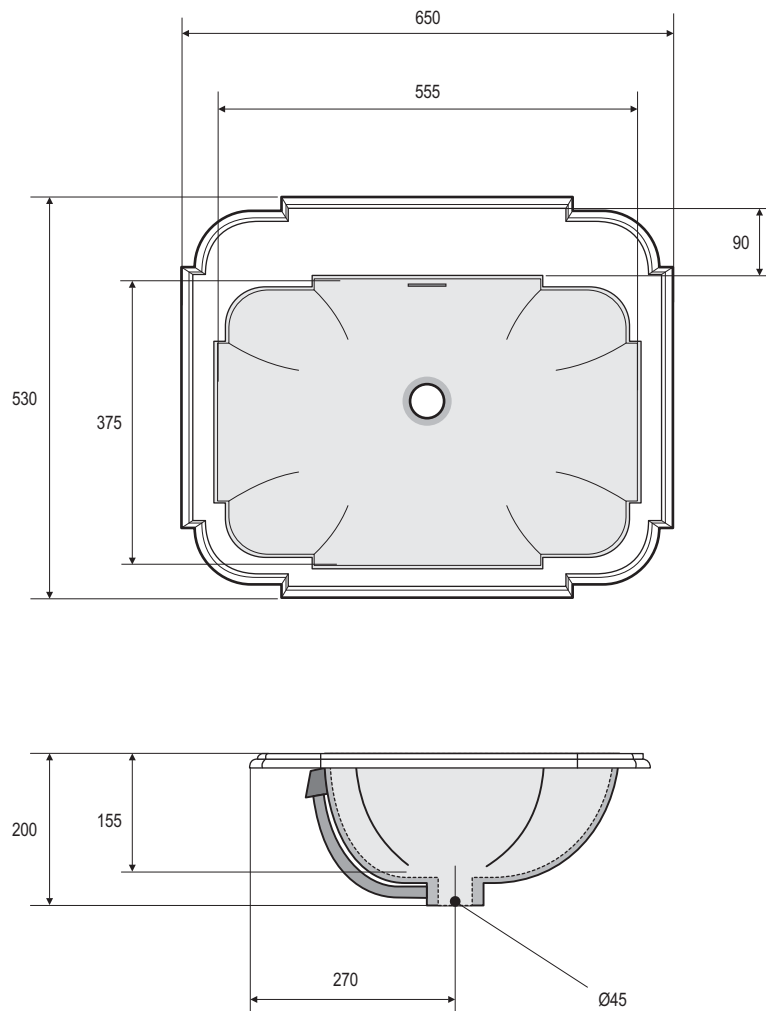

Percement à la demande  
*Drilling on request*

Monotrou • *Single hole*

3 trous • *3 holes*

Matériau	<i>Material</i>	Ceralite®
Dimensions	<i>Size</i>	650x530x200mm
Trop-plein	<i>Overflow</i>	oui / yes
Pré-perçement pour robinetterie	<i>Pre-drilling for tapware</i>	à la demande* / on demand*
Poids net	<i>Net weight</i>	7,300kg