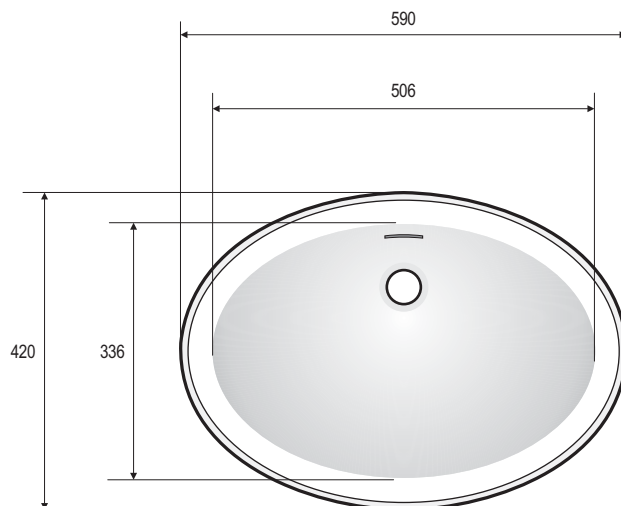

- Vasque en Ceralite® à encastrer par dessus
  - Tous coloris de notre nuancier
  - Emballage carton
  - Fabrication française
- 
- *Ceralite® basin for embedding above counter top*
  - *Any colour of our colour card*
  - *Carton packaging*
  - *Made in France*

Matériau	Material	Ceralite®
Dimensions	Size	590x420x200mm
Trop-plein	Overflow	oui / yes
Poids net	Net weight	5,000kg

Afin d'améliorer nos produits nous pouvons les modifier sans avis préalable - Toutes les mesures sont données à titre indicatif  
 Trying to upgrade our products we can make changes without any previous notice - All measurements are given as indicative information