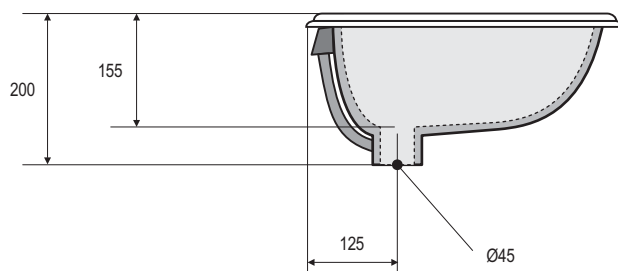

- Vasque en Ceralite® à encastrer par dessus
  - Tous coloris de notre nuancier
  - Emballage carton
  - Fabrication française
- 
- *Ceralite® basin for embedding above counter top*
  - *Any colour of our colour card*
  - *Carton packaging*
  - *Made in France*

Matériau	Material	Ceralite®
Dimensions	Size	590x420x200mm
Trop-plein	Overflow	oui / yes
Poids net	Net weight	5,000kg

Afin d'améliorer nos produits nous pouvons les modifier sans avis préalable - Toutes les mesures sont données à titre indicatif  
 Trying to upgrade our products we can make changes without any previous notice - All measurements are given as indicative information