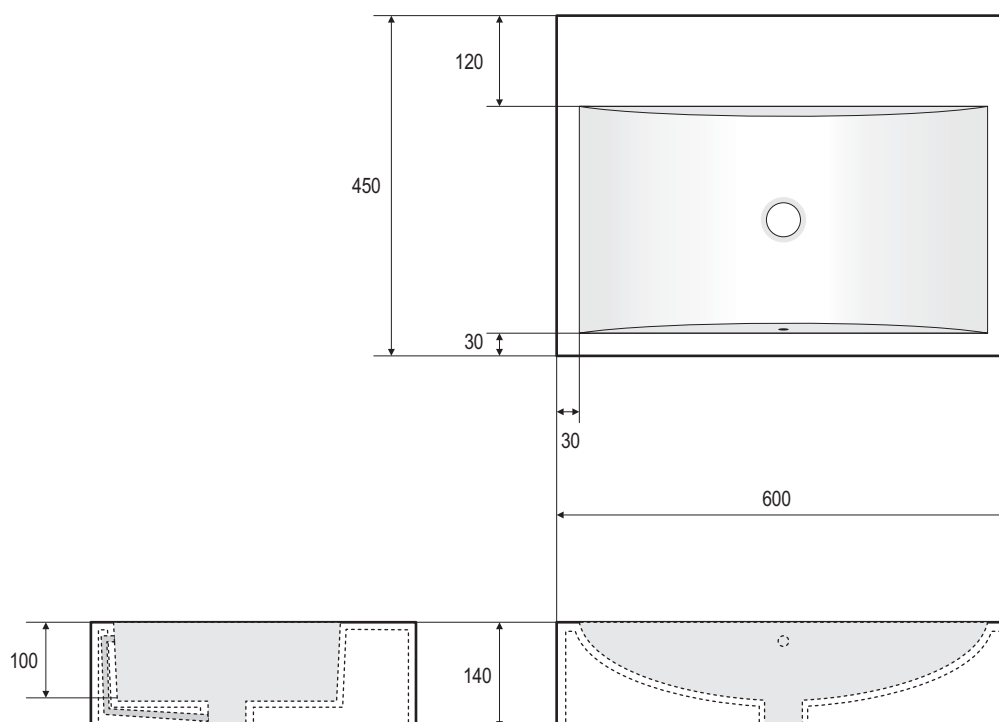

Percement à la demande
Drilling on request

Monotrou • *Single hole*

3 trous • *3 holes*

Matériau	<i>Material</i>	Ceralite®
Dimensions	<i>Size</i>	600x450x140mm
Trop-plein	<i>Overflow</i>	oui / yes
Pré-perçement pour robinetterie	<i>Pre-drilling for tapware</i>	à la demande* / on demand*
Poids net	<i>Net weight</i>	7,800kg

* Nous fournir le schéma de la robinetterie * *We require a technical sketch of the tapware*

Afin d'améliorer nos produits nous pouvons les modifier sans avis préalable - Toutes les mesures sont données à titre indicatif
Trying to upgrade our products we can make changes without any previous notice - All measurements are given as indicative information