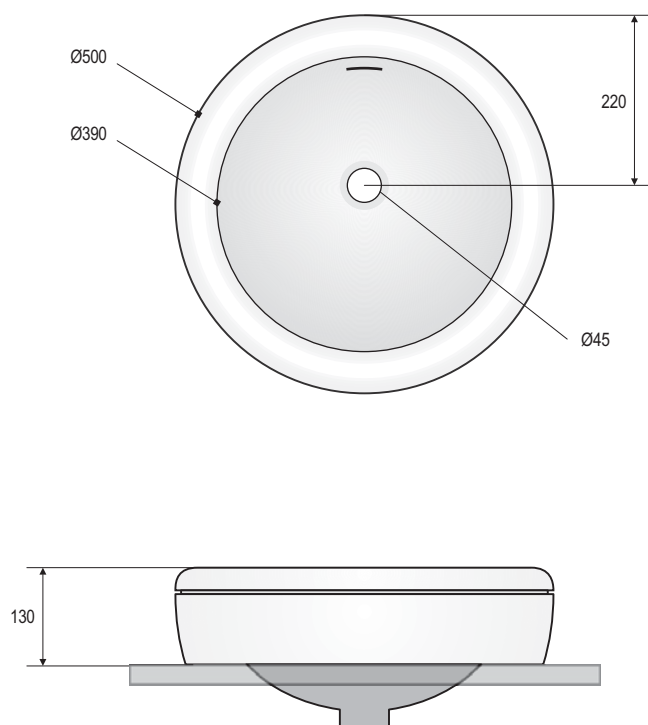

- Vasque semi-encastrée en Ceralite®
- Tous coloris de notre nuancier
- Emballage carton
- Fabrication française

- *Semi-recessed basin in Ceralite®*
- *Any colour of our colour card*
- *Carton packaging*
- *Made in France*

Matériau	<i>Material</i>	Ceralite®
Dimensions	<i>Size</i>	500x500mm
Trop-plein	<i>Overflow</i>	oui / yes
Poids net	<i>Net weight</i>	7,000kg

Afin d'améliorer nos produits nous pouvons les modifier sans avis préalable - Toutes les mesures sont données à titre indicatif
 Trying to upgrade our products we can make changes without any previous notice - All measurements are given as indicative information