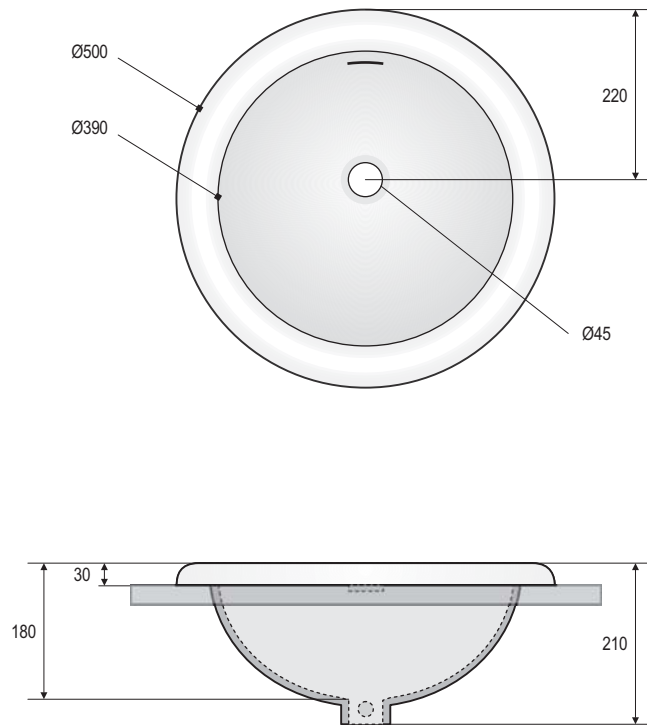

- Vasque encastrée en Ceralite®
- Tous coloris de notre nuancier
- Emballage carton
- Fabrication française

- *Recessed basin in Ceralite®*
- *Any colour of our colour card*
- *Carton packaging*
- *Made in France*

Matériau	<i>Material</i>	Ceralite®
Dimensions	<i>Size</i>	500x500mm
Trop-plein	<i>Overflow</i>	oui / yes
Poids net	<i>Net weight</i>	6,000kg

Afin d'améliorer nos produits nous pouvons les modifier sans avis préalable - Toutes les mesures sont données à titre indicatif
 Trying to upgrade our products we can make changes without any previous notice - All measurements are given as indicative information