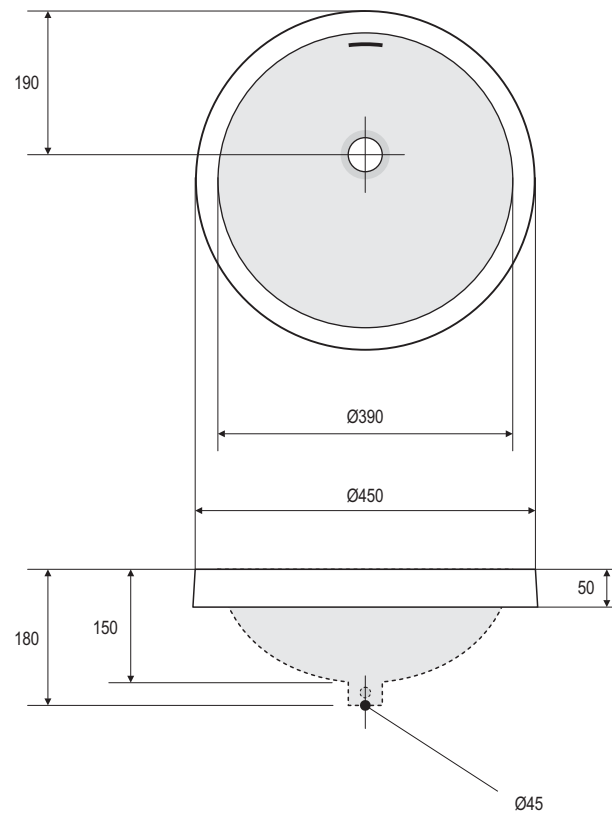

- Vasque en Ceralite® à encastrer par dessus
 - Tous coloris de notre nuancier
 - Emballage carton
 - Fabrication française
-
- *Ceralite® basin for embedding above counter top*
 - *Any colour of our colour card*
 - *Carton packaging*
 - *Made in France*

Matériau	Material	Ceralite®
Dimensions	Size	490x450x180mm
Trop-plein	Overflow	oui / yes
Poids net	Net weight	6,000kg

Afin d'améliorer nos produits nous pouvons les modifier sans avis préalable - Toutes les mesures sont données à titre indicatif
Trying to upgrade our products we can make changes without any previous notice - All measurements are given as indicative information