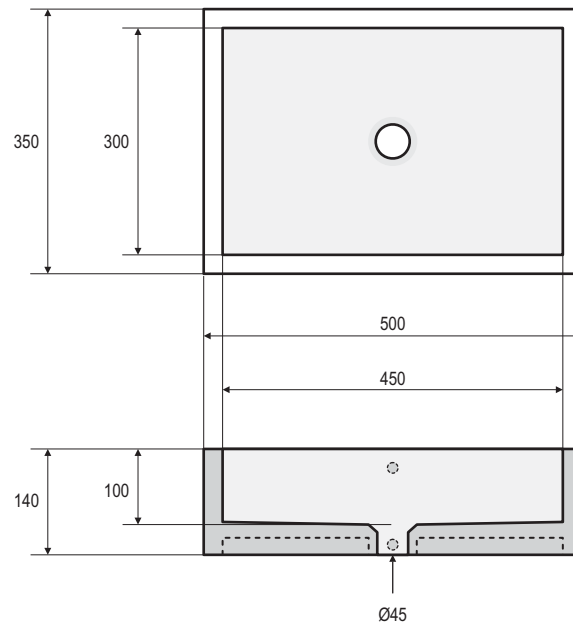

BASIC LINE 5

Fiche technique
Datasheet
28/08/2017

- Vasque à poser en Ceralite®
- Tous coloris brillants ou mats
- Emballage carton
- Fabrication française

- *Counter-top basin in Ceralite®*
- *Any colours gloss or matt*
- *Carton packaging*
- *Made in France*

Matériau	<i>Material</i>	Ceralite®
Dimensions	<i>Size</i>	500x350x140mm
Trop-plein	<i>Overflow</i>	oui / yes
Poids net	<i>Net weight</i>	9,000kg

Afin d'améliorer nos produits nous pouvons les modifier sans avis préalable - Toutes les mesures sont données à titre indicatif
 Trying to upgrade our products we can make changes without any previous notice - All measurements are given as indicative information