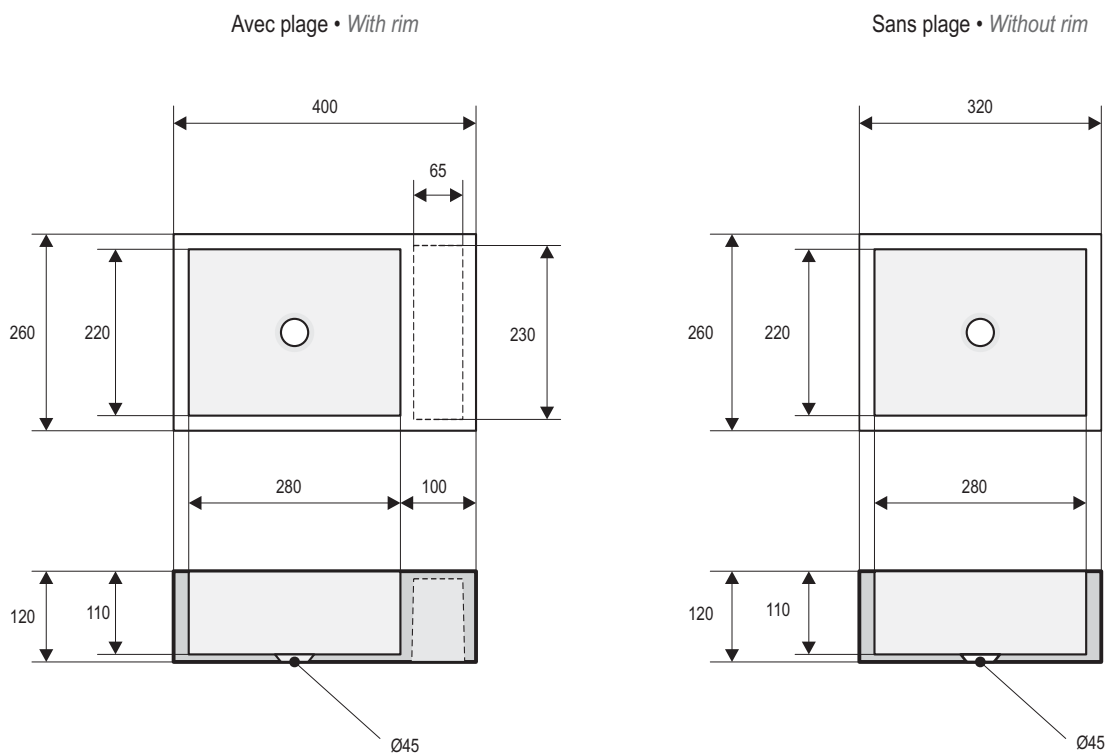

- Lave-mains en Ceralite® à poser
 - Tous coloris de notre nuancier
 - Emballage carton
 - Fabrication française
-
- *Counter-top hand-washing basins in Ceralite®*
 - *Any colour of our colour card*
 - *Carton packaging*
 - *Made in France*

Percement à la demande
Drilling on request

Monotrou • *Single hole*

Matériau	Material	Ceralite®
Dimensions	Size	400/320x260x120mm
Trop-plein	Overflow	non / no
Pré-perçement pour robinetterie	Pre-drilling for tapware	à la demande* / on demand*
Poids net	Net weight	2,500kg/2,100kg