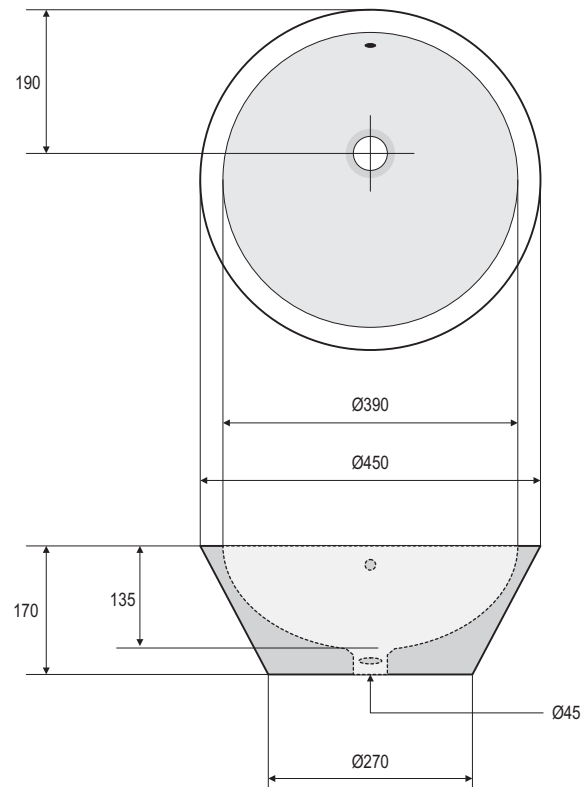

- Vasque à poser en Ceralite®
- Tous coloris brillants ou mats
- Emballage carton
- Fabrication française

- *Counter-top basin in Ceralite®*
- *Any colours gloss or matt*
- *Carton packaging*
- *Made in France*

Matériau	<i>Material</i>	Ceralite®
Dimensions	<i>Size</i>	450x450x170mm
Trop-plein	<i>Overflow</i>	oui / yes
Poids net	<i>Net weight</i>	12,000kg

Afin d'améliorer nos produits nous pouvons les modifier sans avis préalable - Toutes les mesures sont données à titre indicatif
 Trying to upgrade our products we can make changes without any previous notice - All measurements are given as indicative information