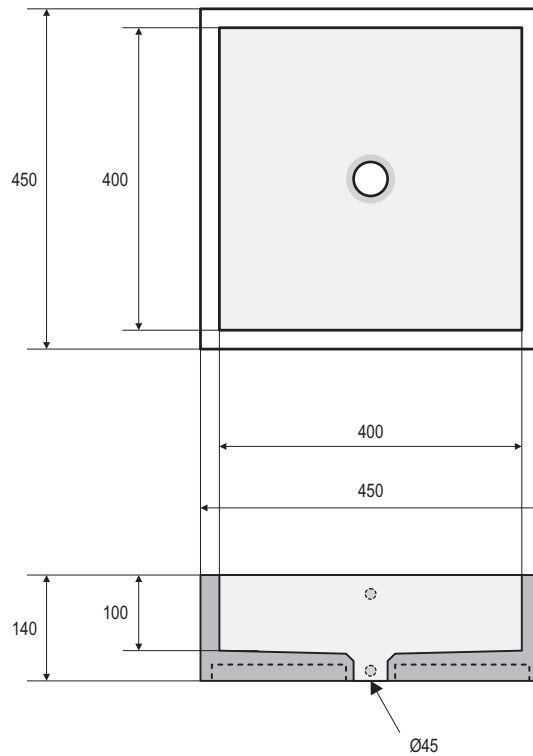

- Vasque à poser en Ceralite®
- Tous coloris brillants ou mats
- Emballage carton
- Fabrication française

- *Counter-top basin in Ceralite®*
- *Any colours gloss or matt*
- *Carton packaging*
- *Made in France*

Matériau	<i>Material</i>	Ceralite®
Dimensions	<i>Size</i>	450x450x140mm
Trop-plein	<i>Overflow</i>	oui / yes
Poids net	<i>Net weight</i>	7,500kg

Afin d'améliorer nos produits nous pouvons les modifier sans avis préalable - Toutes les mesures sont données à titre indicatif
 Trying to upgrade our products we can make changes without any previous notice - All measurements are given as indicative information