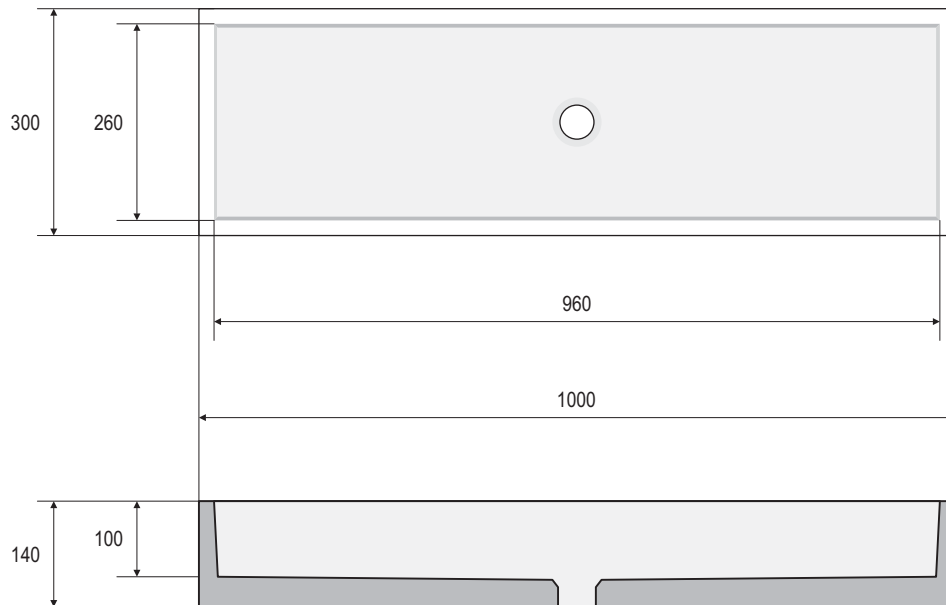

- Vasque à poser en Ceralite®
- Tous coloris brillants ou mats
- Emballage carton
- Fabrication française

- *Counter-top basin in Ceralite®*
- *Any colours gloss or matt*
- *Carton packaging*
- *Made in France*

Matériau	<i>Material</i>	Ceralite®
Dimensions	<i>Size</i>	1000x300x140mm
Trop-plein	<i>Overflow</i>	non / no
Poids net	<i>Net weight</i>	11,000kg

Afin d'améliorer nos produits nous pouvons les modifier sans avis préalable - Toutes les mesures sont données à titre indicatif
 Trying to upgrade our products we can make changes without any previous notice - All measurements are given as indicative information