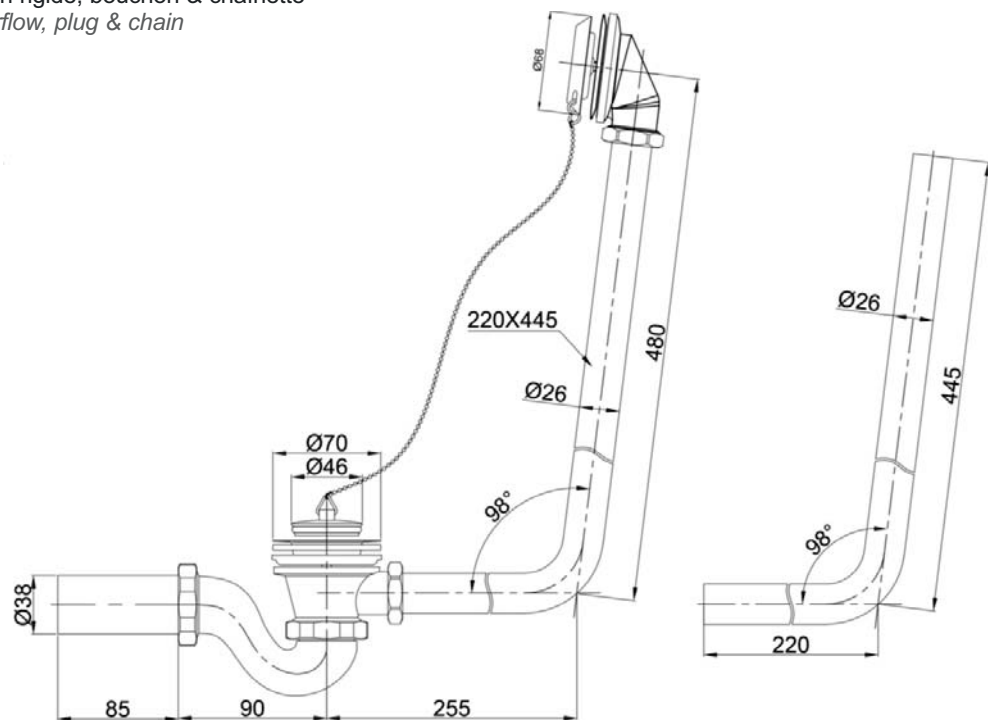

## WASTE FOR EXTERNAL USE

Fiche technique  
Datasheet  
07/07/2017

- Vidage baignoire apparent complet
- Pour baignoires sur pattes de lion ou pieds boule
- Laiton chromé avec trop-plein rigide, bouchon & chaînette
  
- Complete bath waste for external use
- For bathtubs on lion's legs or ball feet
- Chrome-plated brass with rigid overflow, plug & chain

## WASTE FOR EXTERNAL USE

Fiche technique  
Datasheet  
07/07/2017

- Vidage apparent avec trop-plein rigide, bouchon & chaînette
- Complete waste with rigid overflow, plug & chain

Afin d'améliorer nos produits nous pouvons les modifier sans avis préalable - Toutes les mesures sont données à titre indicatif  
Trying to upgrade our products we can make changes without any previous notice - All measurements are given as indicative information