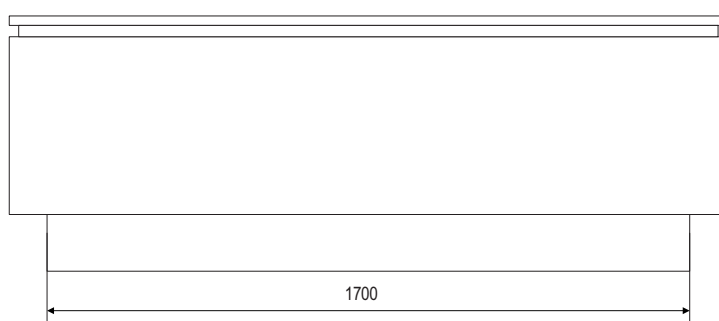

⊕ OPTION

Vidage en Ceralite® dans le coloris de la baignoire avec volant positionné sur la plage horizontale
Option: Ceralite® waste system in the colour of the bathtub with handwheel located on the horizontal rim

OU / OR

Vidage clic-clac dans le coloris de la baignoire
Option: Clicker waste in the colour of the bathtub

Tuyau de trop plein avec raccord 1"
 Overflow pipe with 1" connector

Matériau	<i>Material</i>	Ceralite®
Dimensions	<i>Size</i>	1900x950x670mm
Contenance utile	<i>Useful capacity</i>	350L
Contenance maxi à hauteur du trop-plein	<i>Maximum capacity up to the overflow</i>	420L
Longueur du câble de vidage	<i>Length of the drain cable</i>	1100mm
Poids net	<i>Net weight</i>	130kg