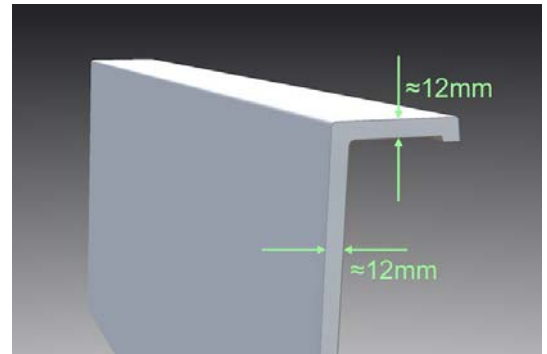

- Baignoire à poser en flot en Ceralite®
- Trop plein périphérique
- Système balnéo disponible en option
- Tous coloris et décors de notre nuancier
- Fabrication Française

- *Free standing bathtub in Ceralite®*
- *Peripheral overflow*
- *Can be fitted with whirlpool system*
- *Any colour and decoration of our colour card*
- *Made in France*

Les propriétés thermiques de la Ceralite® permettent de garder l'eau du bain chaude plus longtemps que dans les baignoires en acrylique.

The thermal properties of Ceralite® keep the bath water hot longer than in acrylic bathtubs.

⊕ OPTION

Vidage en Ceralite® dans le coloris de la baignoire avec volant positionné sur la plage horizontale
Option: Ceralite® waste system in the colour of the bathtub with handwheel located on the horizontal rim

OU / OR

Vidage clic-clac dans le coloris de la baignoire
Option: Clicker waste in the colour of the bathtub