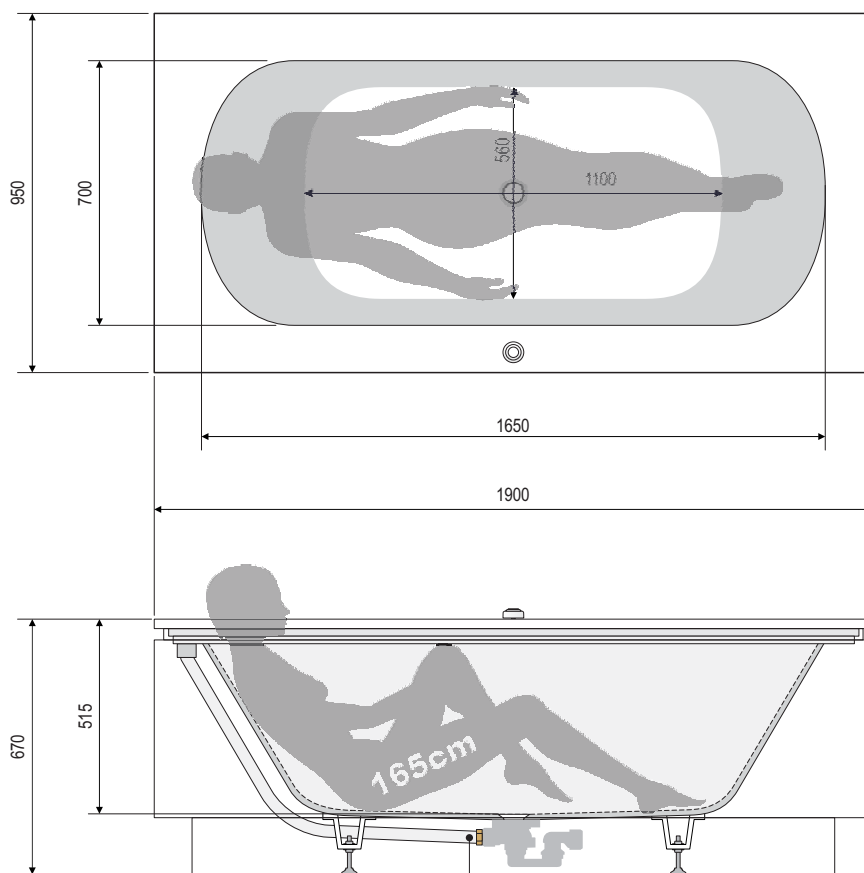

⊕ OPTION

Vidage en Ceralite® dans le coloris de la baignoire avec volant positionné sur la plage horizontale
Option: Ceralite® waste system in the colour of the bathtub with handwheel located on the horizontal rim

OU / OR

Vidage clic-clac dans le coloris de la baignoire
Option: Clicker waste in the colour of the bathtub

Tuyau de trop plein avec raccord 1"
 Overflow pipe with 1" connector

Matériau	<i>Material</i>	Ceralite®
Dimensions	<i>Size</i>	1900x950x670mm
Contenance utile	<i>Useful capacity</i>	350L
Contenance maxi à hauteur du trop-plein	<i>Maximum capacity up to the overflow</i>	420L
Longueur du câble de vidage	<i>Length of the drain cable</i>	1100mm
Poids net	<i>Net weight</i>	130kg