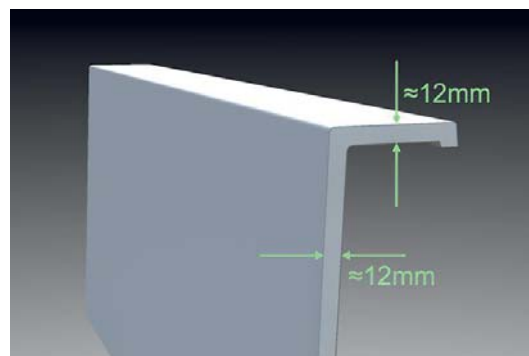

- Baignoire en Ceralite® à encastrer par dessus
 - Trop plein pré-percé
 - Vidage disponible en option
 - Système balnéo disponible en option
 - Tous coloris et décors de notre nuancier
 - Emballage en bois
 - Fabrication française
-
- *Bathtub in Ceralite® for embedding above counter top*
 - *Pre-drilled overflow hole*
 - *Waste system available in option*
 - *Can be fitted with whirlpool system*
 - *Any colour and decoration of our colour card*
 - *Wooden packaging*
 - *Made in France*

Matériau	Material	Ceralite®
Dimensions	Size	1850x900x680mm
Hauteur d'encastrement	Embedding height	630mm
Hauteur d'encastrement avec balnéo	Embedding height with whirlpool	660mm
Contenance utile	Useful capacity	230L
Contenance maxi à hauteur du trop-plein	Maximum capacity up to the overflow	300L
Longueur du câble de vidage	Length of the drain cable	600mm
Poids net	Net weight	60kg