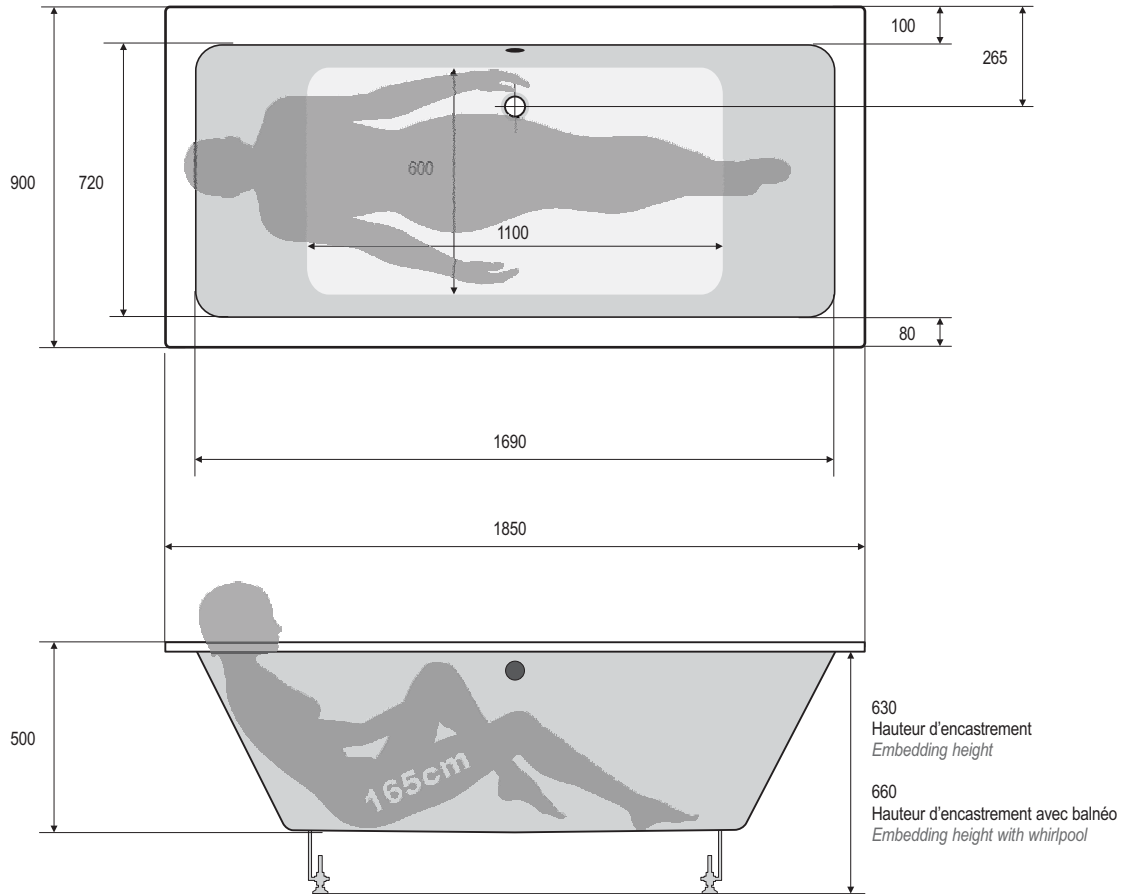

- Baignoire en Ceralite® à encastrer par dessus
 - Trop plein pré-percé
 - Vidage disponible en option
 - Système balnéo disponible en option
 - Tous coloris et décors de notre nuancier
 - Emballage en bois
 - Fabrication française
-
- *Bathtub in Ceralite® for embedding above counter top*
 - *Pre-drilled overflow hole*
 - *Waste system available in option*
 - *Can be fitted with whirlpool system*
 - *Any colour and decoration of our colour card*
 - *Wooden packaging*
 - *Made in France*

Matériau	Material	Ceralite®
Dimensions	Size	1850x900x680mm
Hauteur d'encastrement	Embedding height	630mm
Hauteur d'encastrement avec balnéo	Embedding height with whirlpool	660mm
Contenance utile	Useful capacity	230L
Contenance maxi à hauteur du trop-plein	Maximum capacity up to the overflow	300L
Longueur du câble de vidage	Length of the drain cable	600mm
Poids net	Net weight	60kg