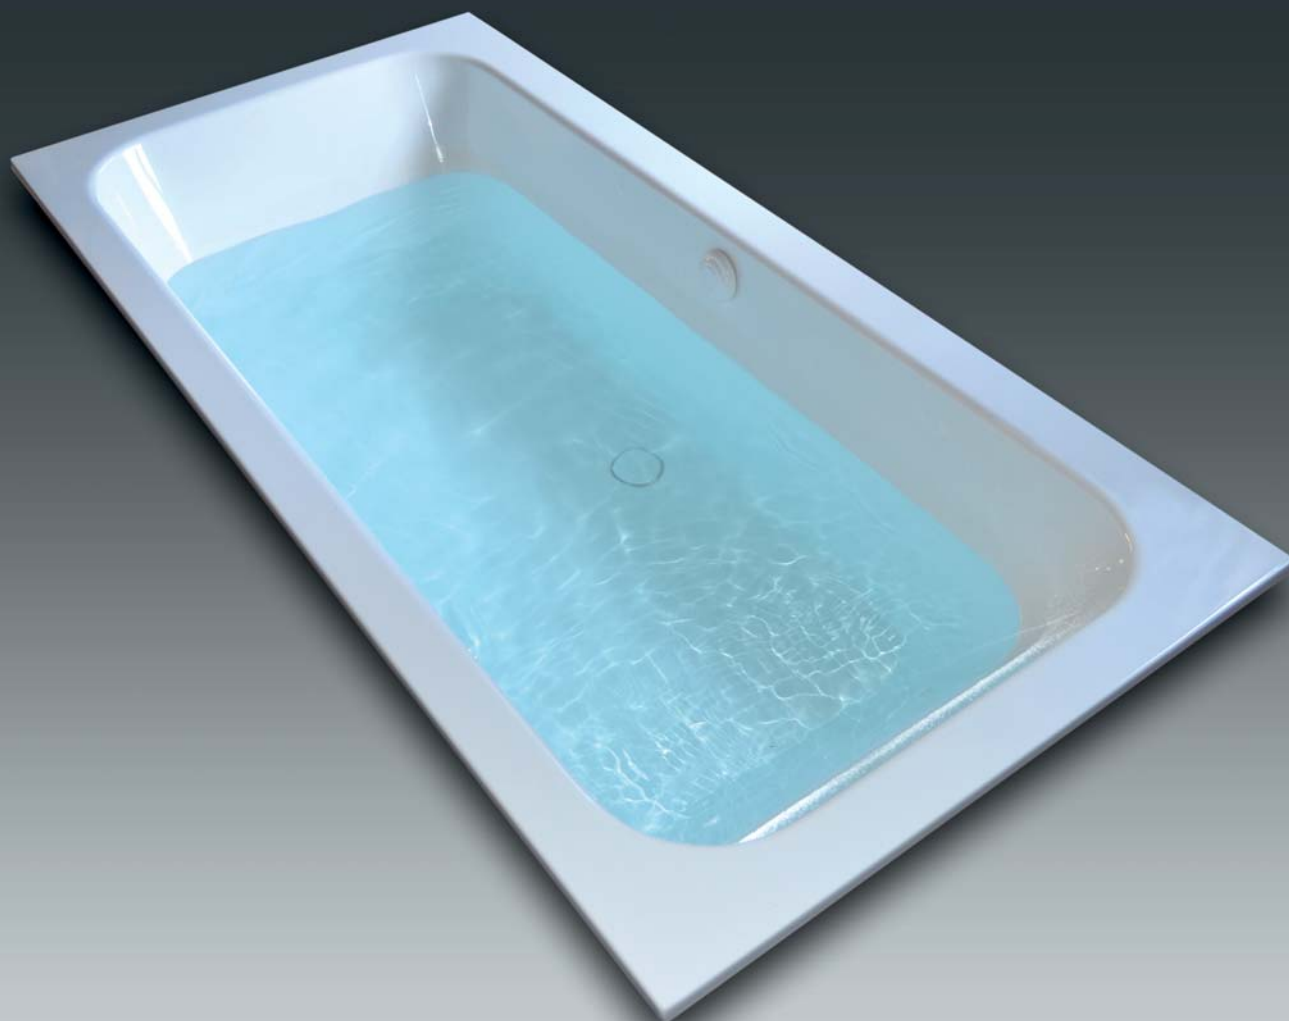

- Baignoire en Ceralite® à encastrer par dessus
 - Trop plein pré-percé
 - Vidage disponible en option
 - Système balnéo disponible en option
 - Tous coloris et décors de notre nuancier
 - Emballage en bois
 - Fabrication française
-
- *Bathtub in Ceralite® for embedding above counter top*
 - *Pre-drilled overflow hole*
 - *Waste system available in option*
 - *Can be fitted with whirlpool system*
 - *Any colour and decoration of our colour card*
 - *Wooden packaging*
 - *Made in France*

Les propriétés thermiques de la Ceralite® permettent de garder l'eau du bain chaude plus longtemps que dans les baignoires en acrylique.

The thermal properties of Ceralite® keep the bath water hot longer than in acrylic bathtubs.

Matériau	Material	Ceralite®
Dimensions	Size	1850x900x680mm
Hauteur d'encastrement	Embedding height	630mm
Hauteur d'encastrement avec balnéo	Embedding height with whirlpool	660mm
Contenance utile	Useful capacity	230L
Contenance maxi à hauteur du trop-plein	Maximum capacity up to the overflow	300L
Longueur du câble de vidage	Length of the drain cable	600mm
Poids net	Net weight	60kg

AIRBATH

- 800W Blower with air preheating
- Integrated Ozone generator
- 26 invisible air nozzles
- Power setting
- Programmed massages TONIC or RELAX
- Automatic drying of the pipes
- Water safety level
- Drain supplied in the color of the tub
- 2 chromotherapy spots