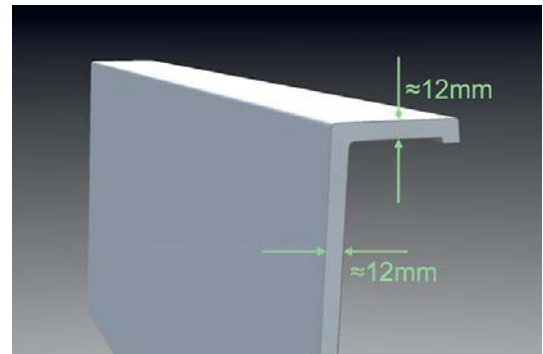

- Baignoire en Ceralite® à encastrer par dessus
- Polochon en option
- Trop plein pré-percé
- Vidage disponible en option
- Système balnéo disponible en option
- Tous coloris et décors de notre nuancier
- Emballage en bois
- Fabrication française

- *Bathtub in Ceralite® for embedding above counter top*
- *Optional headrest*
- *Pre-drilled overflow hole*
- *Waste system available in option*
- *Can be fitted with whirlpool system*
- *Any colour and decoration of our colour card*
- *Wooden packaging*
- *Made in France*

Matériau	Material	Ceralite®
Dimensions	Size	1800x1100x640mm
Hauteur d'encastrement	Embedding height	610mm
Hauteur d'encastrement avec balnéo	Embedding height with whirlpool	640mm
Contenance utile	Useful capacity	330L
Contenance maxi à hauteur du trop-plein	Maximum capacity up to the overflow	400L
Longueur du câble de vidage	Length of the drain cable	700mm
Poids net	Net weight	65kg