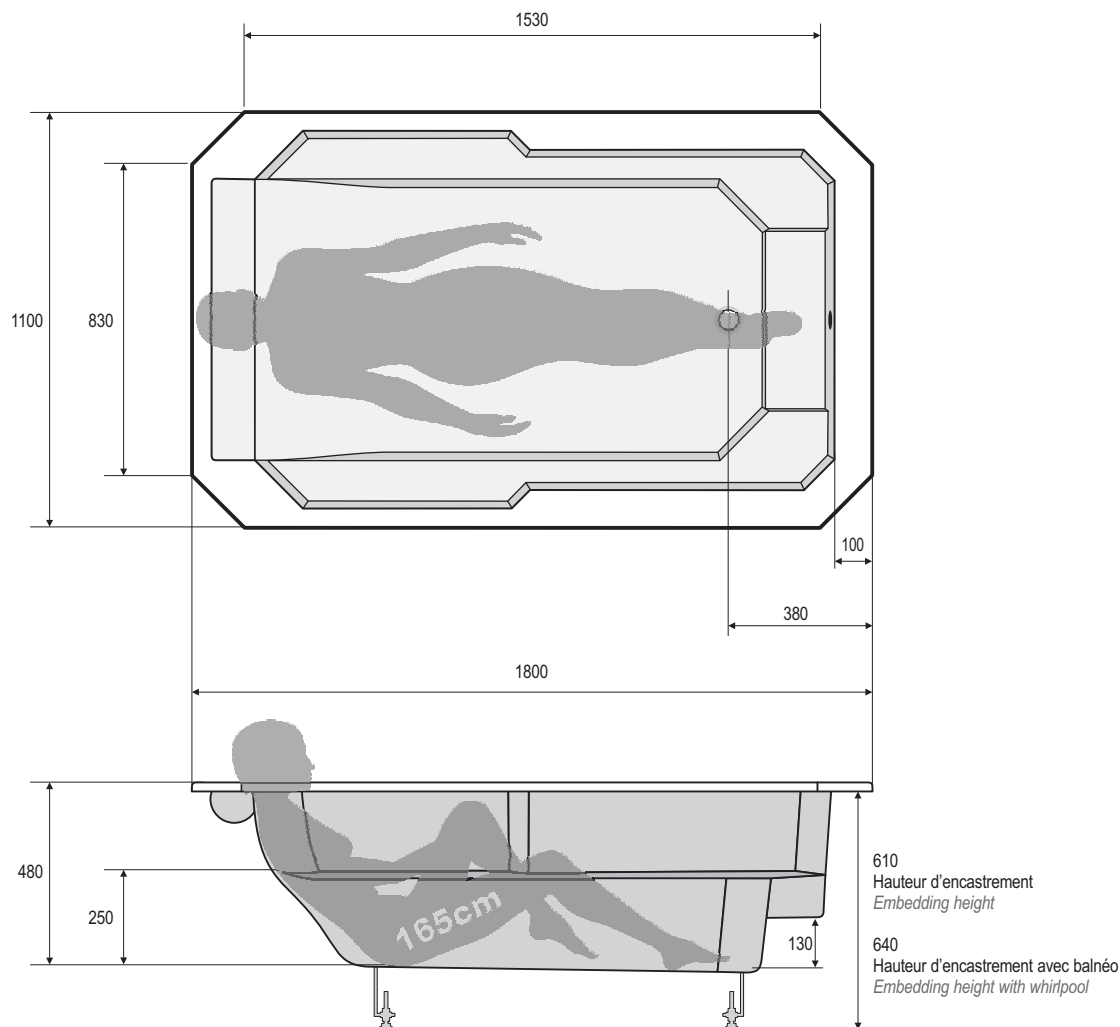

- Baignoire en Ceralite® à encastrer par dessus
- Polochon en option
- Trop plein pré-percé
- Vidage disponible en option
- Système balnéo disponible en option
- Tous coloris et décors de notre nuancier
- Emballage en bois
- Fabrication française

- *Bathtub in Ceralite® for embedding above counter top*
- *Optional headrest*
- *Pre-drilled overflow hole*
- *Waste system available in option*
- *Can be fitted with whirlpool system*
- *Any colour and decoration of our colour card*
- *Wooden packaging*
- *Made in France*

Matériau	Material	Ceralite®
Dimensions	Size	1800x1100x640mm
Hauteur d'encastrement	Embedding height	610mm
Hauteur d'encastrement avec balnéo	Embedding height with whirlpool	640mm
Contenance utile	Useful capacity	330L
Contenance maxi à hauteur du trop-plein	Maximum capacity up to the overflow	400L
Longueur du câble de vidage	Length of the drain cable	700mm
Poids net	Net weight	65kg