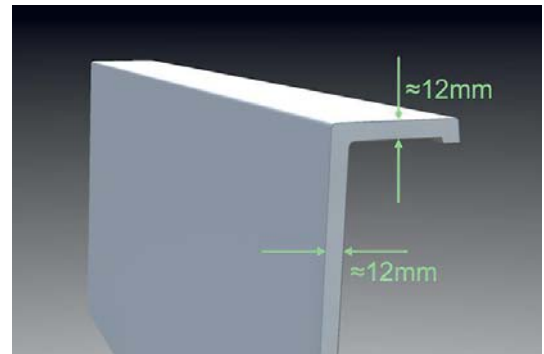

- Baignoire en Ceralite® à encastrer par dessus
- Polochon en option
- Trop plein pré-percé
- Vidage disponible en option
- Système balnéo disponible en option
- Tous coloris et décors de notre nuancier
- Emballage en bois
- Fabrication française

- *Bathtub in Ceralite® for embedding above counter top*
- *Optional headrest*
- *Pre-drilled overflow hole*
- *Waste system available in option*
- *Can be fitted with whirlpool system*
- *Any colour and decoration of our colour card*
- *Wooden packaging*
- *Made in France*

Les propriétés thermiques de la Ceralite® permettent de garder l'eau du bain chaude plus longtemps que dans les baignoires en acrylique.

The thermal properties of Ceralite® keep the bath water hot longer than in acrylic bathtubs.