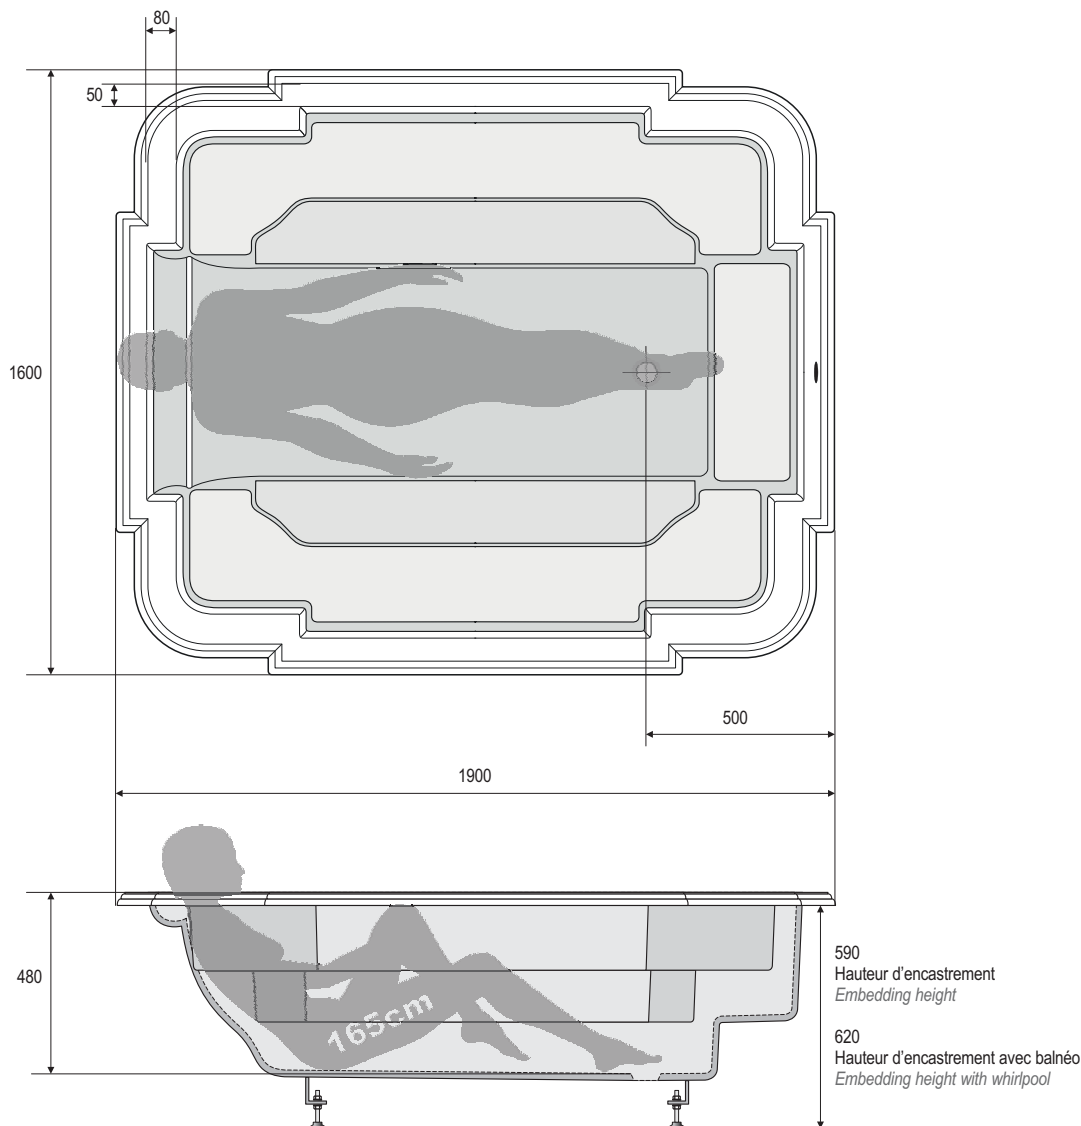

- Baignoire en Ceralite® à encastrer par dessus
- Polochon en option
- Trop plein pré-percé
- Vidage disponible en option
- Système balnéo disponible en option
- Tous coloris et décors de notre nuancier
- Emballage en bois
- Fabrication française

- *Bathtub in Ceralite® for embedding above counter top*
- *Optional headrest*
- *Pre-drilled overflow hole*
- *Waste system available in option*
- *Can be fitted with whirlpool system*
- *Any colour and decoration of our colour card*
- *Wooden packaging*
- *Made in France*

Matériau	Material	Ceralite®
Dimensions	Size	1900x1600x620mm
Hauteur d'encastrement	Embedding height	590mm
Hauteur d'encastrement avec balnéo	Embedding height with whirlpool	620mm
Contenance utile	Useful capacity	380L
Contenance maxi à hauteur du trop-plein	Maximum capacity up to the overflow	450L
Longueur du câble de vidage	Length of the drain cable	800mm
Poids net	Net weight	80kg