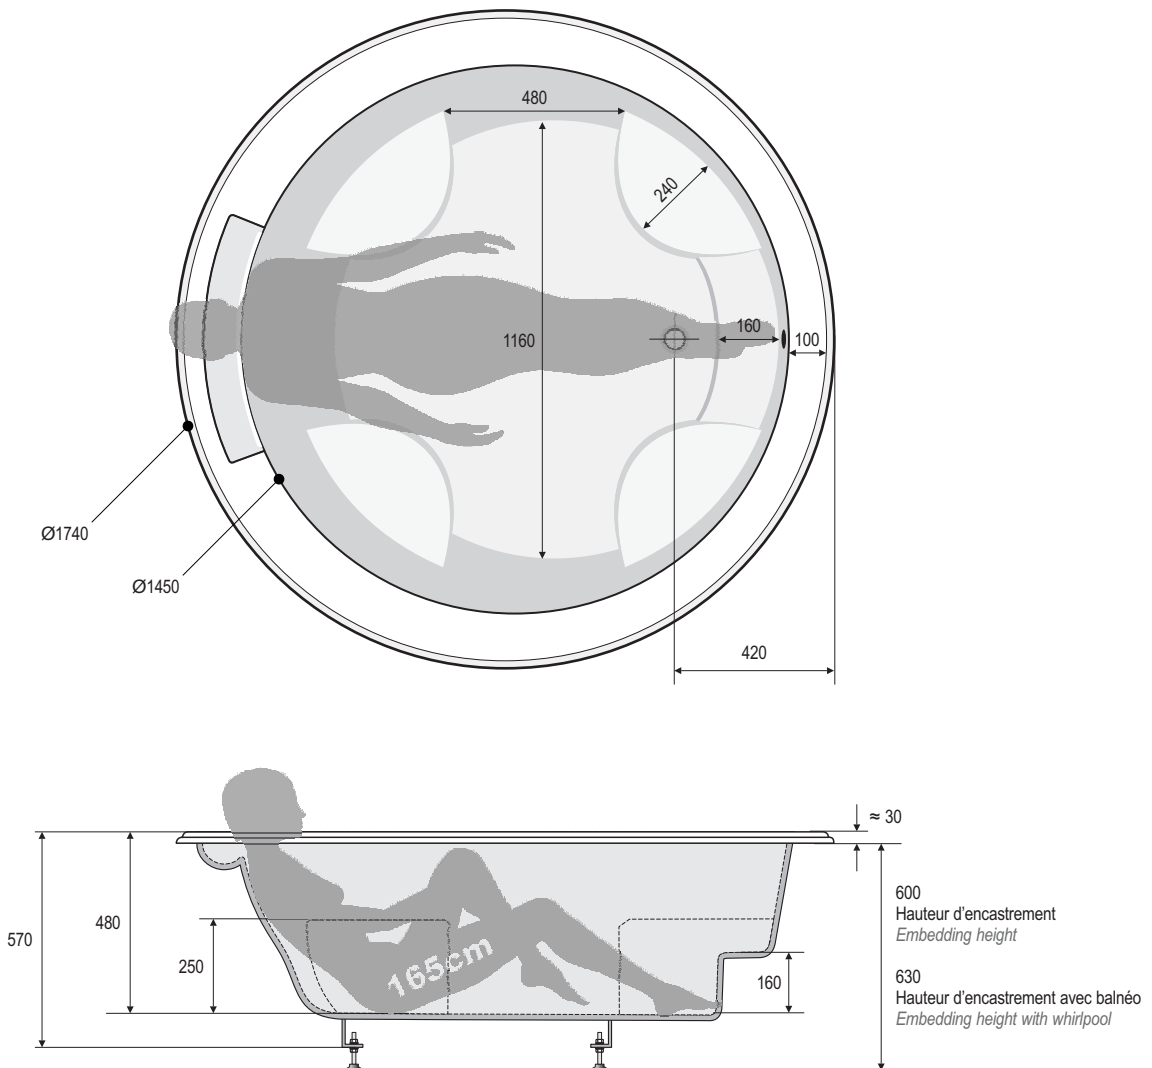

- Baignoire en Ceralite® à encastrer par dessus
- Polochon en option
- Trop plein pré-percé
- Vidage disponible en option
- Système balnéo disponible en option
- Tous coloris et décors de notre nuancier
- Emballage en bois
- Fabrication française

- *Bathtub in Ceralite® for embedding above counter top*
- *Optional headrest*
- *Pre-drilled overflow hole*
- *Waste system available in option*
- *Can be fitted with whirlpool system*
- *Any colour and decoration of our colour card*
- *Wooden packaging*
- *Made in France*

Matériau	Material	Ceralite®
Dimensions	Size	1740x1740x630mm
Hauteur d'encastrement	Embedding height	600mm
Hauteur d'encastrement avec balnéo	Embedding height with whirlpool	630mm
Contenance utile	Useful capacity	330L
Contenance maxi à hauteur du trop-plein	Maximum capacity up to the overflow	400L
Longueur du câble de vidage	Length of the drain cable	800mm
Poids net	Net weight	70kg