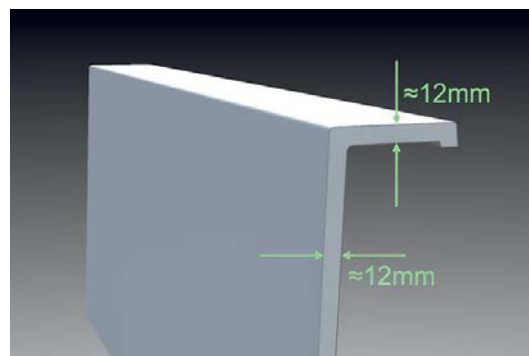

- *Bathtub in Ceralite® for embedding above counter top*
- *Optional headrest*
- *Pre-drilled overflow hole*
- *Waste system available in option*
- *Can be fitted with whirlpool system*
- *Any colour and decoration of our colour card*
- *Wooden packaging*
- *Made in France*

Matériau	Material	Ceralite®
Dimensions	Size	1740x1740x630mm
Hauteur d'encastrement	Embedding height	600mm
Hauteur d'encastrement avec balnéo	Embedding height with whirlpool	630mm
Contenance utile	Useful capacity	330L
Contenance maxi à hauteur du trop-plein	Maximum capacity up to the overflow	400L
Longueur du câble de vidage	Length of the drain cable	800mm
Poids net	Net weight	70kg