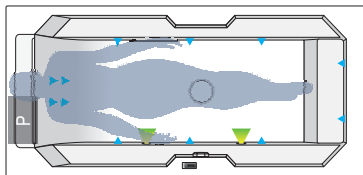

Matériau	Material	Ceralite®
Dimensions	Size	1900x900x660mm
Hauteur d'encastrement	Embedding height	630mm
Hauteur d'encastrement avec balnéo	Embedding height with whirlpool	660mm
Contenance utile	Useful capacity	290L
Contenance maxi à hauteur du trop-plein	Maximum capacity up to the overflow	360L
Longueur du câble de vidage	Length of the drain cable	750mm
Poids net	Net weight	65kg

Systèmes balnéo en option / *Optional whirlpool systems*

AEROBAIN

- Surpresseur 800W avec pré-chauffage d'air
- Générateur d'Ozone intégré
- 26 injecteurs d'air invisibles
- Réglage de la puissance
- Massages programmés TONIC ou RELAX
- Séchage automatique des canalisations
- Sécurité manque d'eau
- Vidage fourni au coloris de la baignoire
- 2 spots de chromothérapie

AIRBATH

- 800W Blower with air preheating
- Integrated Ozone generator
- 26 invisible air nozzles
- Power setting
- Programmed massages TONIC or RELAX
- Automatic drying of the pipes
- Water safety level
- Drain supplied in the colour of the tub
- 2 chromotherapy spots