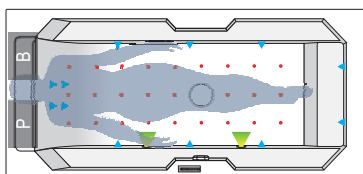

AERO/HYDROBAIN

- Surpresseur 800W avec pré-chauffage d'air
- Générateur d'Ozone intégré
- 26 injecteurs d'air invisibles
- Pompe 1100W
- 12 hydrojets
- Réglage de la puissance
- Massages programmés DRAINANT, TONIC, RELAX
- Procédure de nettoyage manuelle des canalisations hydrobain
- Séchage des canalisations aérobain et hydrobain après vidage
- Sécurité manque d'eau
- Sécurité obturation aspiration pompe
- Vidage fourni au coloris de la baignoire
- 2 spots de chromothérapie

AIR/HYDROBATH

- 800W Blower with air preheating
- Integrated Ozone generator
- 26 invisible air nozzles
- 1100W pump
- 12 water jets invigorating turbo massage
- Power setting
- Programmed massages DRAINING, TONIC, RELAX
- Manual procedure for cleaning of the water pipes
- Automatic drying of air and water pipes after emptying the tub
- Water safety level
- Safety cut-off system in pump suction strainer
- Drain supplied in the colour of the tub
- 2 chromotherapy spots

► Réchauffeur d'eau 2100W en option

► Optional water heater 2100W

◀ Jets Hydrobain / Hydrobath jets • Jets Aérobain / Airbath jets **P** Pompe / Pump **B** Surpresseur / Blower ▶ Spots chromo / Chromo spots

Afin d'améliorer nos produits nous pouvons les modifier sans avis préalable - Toutes les mesures sont données à titre indicatif
Trying to upgrade our products we can make changes without any previous notice - All measurements are given as indicative information