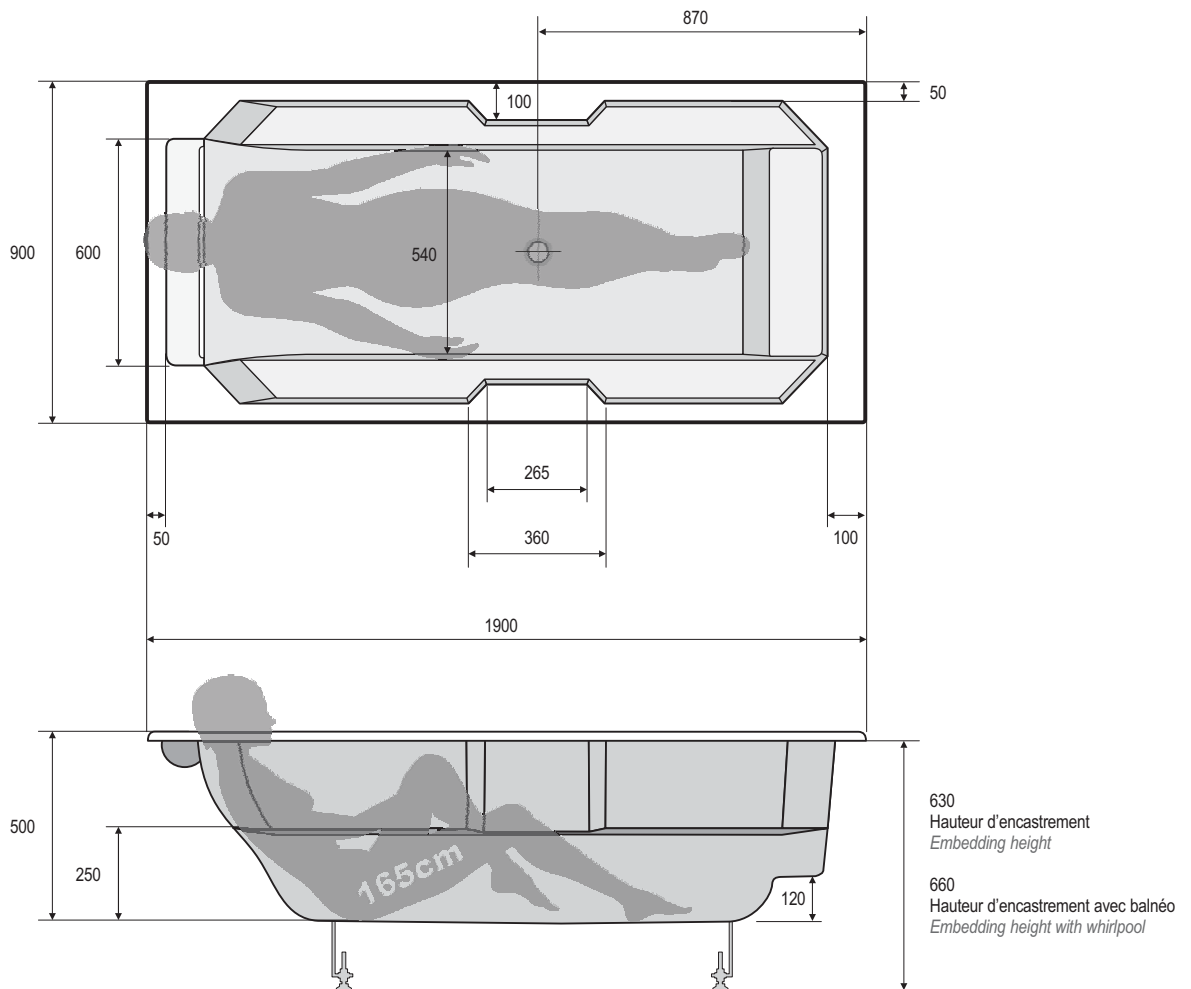

- Baignoire en Ceralite® à encastrer par dessus
- Polochon en option
- Trop plein pré-percé
- Vidage disponible en option
- Système balnéo disponible en option
- Tous coloris et décors de notre nuancier
- Emballage en bois
- Fabrication française

- *Bathtub in Ceralite® for embedding above counter top*
- *Optional headrest*
- *Pre-drilled overflow hole*
- *Waste system available in option*
- *Can be fitted with whirlpool system*
- *Any colour and decoration of our colour card*
- *Wooden packaging*
- *Made in France*

Matériau	Material	Ceralite®
Dimensions	Size	1900x900x660mm
Hauteur d'encastrement	Embedding height	630mm
Hauteur d'encastrement avec balnéo	Embedding height with whirlpool	660mm
Contenance utile	Useful capacity	290L
Contenance maxi à hauteur du trop-plein	Maximum capacity up to the overflow	360L
Longueur du câble de vidage	Length of the drain cable	750mm
Poids net	Net weight	65kg