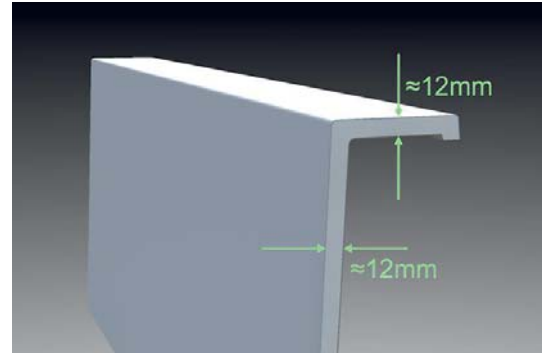

- Baignoire en Ceralite® à encastrer par dessus
- Polochon en option
- Trop plein pré-percé
- Vidage disponible en option
- Système balnéo disponible en option
- Tous coloris et décors de notre nuancier
- Emballage en bois
- Fabrication française

- *Bathtub in Ceralite® for embedding above counter top*
- *Optional headrest*
- *Pre-drilled overflow hole*
- *Waste system available in option*
- *Can be fitted with whirlpool system*
- *Any colour and decoration of our colour card*
- *Wooden packaging*
- *Made in France*

Les propriétés thermiques de la Ceralite® permettent de garder l'eau du bain chaude plus longtemps que dans les baignoires en acrylique.

The thermal properties of Ceralite® keep the bath water hot longer than in acrylic bathtubs.