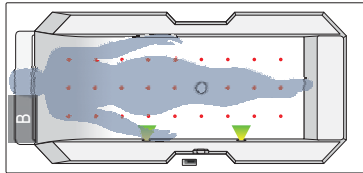

Systèmes balnéo en option / *Optional whirlpool systems*

AEROBAIN

- Surpresseur 800W avec pré-chauffage d'air
- Générateur d'Ozone intégré
- 26 injecteurs d'air invisibles
- Réglage de la puissance
- Massages programmés TONIC ou RELAX
- Séchage automatique des canalisations
- Sécurité manque d'eau
- Vidage fourni au coloris de la baignoire
- 2 spots de chromothérapie

AIRBATH

- 800W Blower with air preheating
- Integrated Ozone generator
- 26 invisible air nozzles
- Power setting
- Programmed massages TONIC or RELAX
- Automatic drying of the pipes
- Water safety level
- Drain supplied in the colour of the tub
- 2 chromotherapy spots