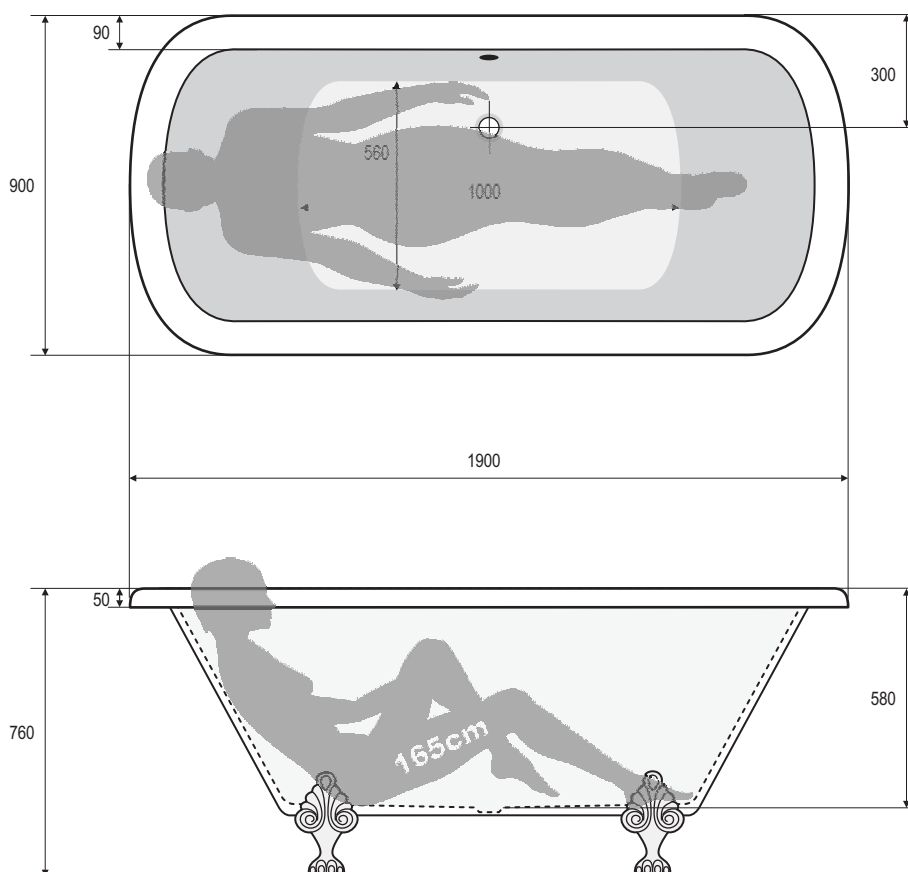

- Vidage à chaînette chromé en option
- *Optionnal chromed chain drain plug*

CLELIA MAGNUM sur pattes de lion

Fiche technique
 Datasheet
 30/08/2017

Matériau	<i>Material</i>	Ceralite®
Dimensions	<i>Size</i>	1900x900x760mm
Contenance utile	<i>Useful capacity</i>	270L > 340L
Contenance maxi à hauteur du trop-plein	<i>Maximum capacity up to the overflow</i>	410L
Poids net	<i>Net weight</i>	98kg