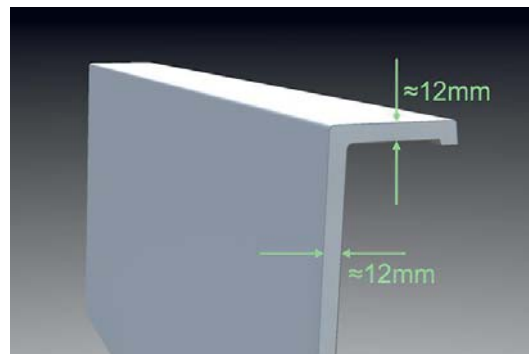

CLELIA MAGNUM sur pattes de lion

Fiche technique
Datasheet
30/08/2017

- Baignoire en Ceralite® sur pattes de lion
- Trop plein pré-percé
- Tous coloris brillants ou mats
- Pieds lion en teinte unie ou finition métallique (chrome, doré, etc.)
- Emballage caisse en bois
- Fabrication Française

- *Bathtub in Ceralite® on lion feet*
- *Pre-drilled overflow*
- *Any colour gloss or matt*
- *Lion feet in plain colour or metallic finish (chrome, gold, etc.)*
- *Packed in wooden crate*
- *Made in France*

Les propriétés thermiques de la Ceralite® permettent de garder l'eau du bain chaude plus longtemps que dans les baignoires en acrylique.

The thermal properties of Ceralite® keep the bath water hot longer than in acrylic bathtubs.