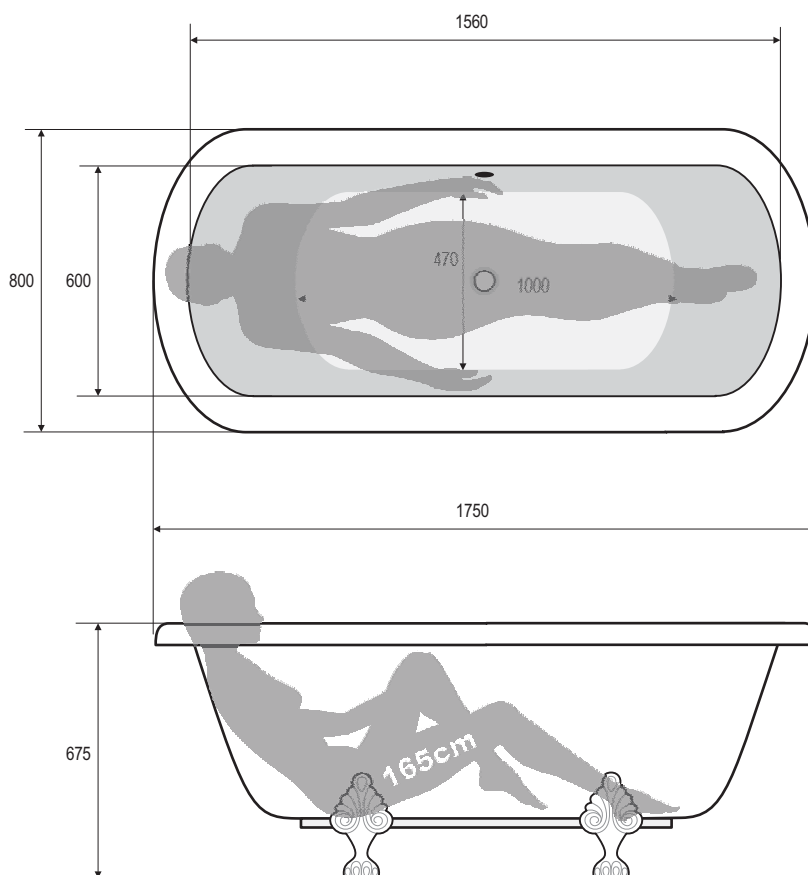

CLELIA sur pattes de lion

Fiche technique
Datasheet
30/08/2017

- Baignoire en Ceralite® sur pattes de lion
- Trop plein pré-percé
- Tous coloris brillants ou mats
- Pieds lion en teinte unie ou finition métallique (chrome, doré, etc.)
- Emballage caisse en bois
- Fabrication Française

- Vidage à chaînette chromé en option
- *Optionnal chromed chain drain plug*

| | | |
|---|--|----------------|
| Matériau | <i>Material</i> | Ceralite® |
| Dimensions | <i>Size</i> | 1750x800x675mm |
| Contenance utile | <i>Useful capacity</i> | 200L |
| Contenance maxi à hauteur du trop-plein | <i>Maximum capacity up to the overflow</i> | 270L |
| Poids net | <i>Net weight</i> | 78kg |