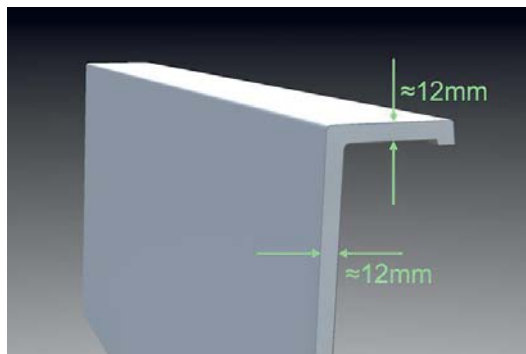

CLELIA sur pattes de lion

Fiche technique
Datasheet
30/08/2017

- Baignoire en Ceralite® sur pattes de lion
- Trop plein pré-percé
- Tous coloris brillants ou mats
- Pieds lion en teinte unie ou finition métallique (chrome, doré, etc.)
- Emballage caisse en bois
- Fabrication Française

- *Bathtub in Ceralite® on lion feet*
- *Pre-drilled overflow*
- *Any colour gloss or matt*
- *Lion feet in plain colour or metallic finish (chrome, gold, etc.)*
- *Packed in wooden crate*
- *Made in France*

Les propriétés thermiques de la Ceralite® permettent de garder l'eau du bain chaude plus longtemps que dans les baignoires en acrylique.

The thermal properties of Ceralite® keep the bath water hot longer than in acrylic bathtubs.