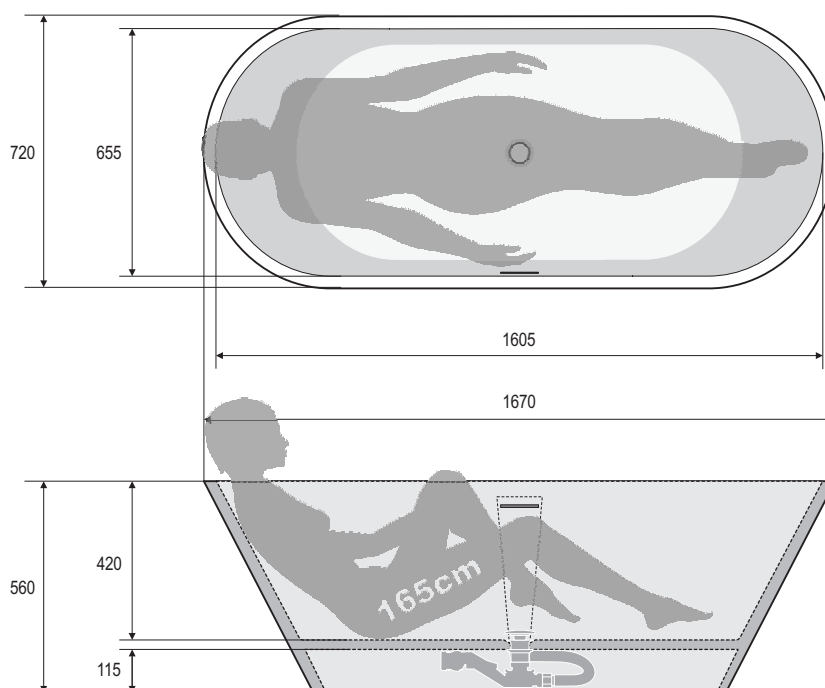

- Baignoire îlot en Ceralite®
 - Trop plein intégré
 - Vidage clic-clac couleur baignoire inclus dans le prix
 - Tous coloris brillants ou mats
 - Emballage caisse en bois
 - Fabrication Française
-
- *Free standing bathtub in Ceralite®*
 - *Integrated overflow*
 - *Clicker waste in the colour of the bath included in the price*
 - *Any colour gloss or matt*
 - *Packed in wooden crate*
 - *French manufacture*

- Le dégagement sous la baignoire permet le montage du vidage sans décaisser le sol
- The clearance under the bath allows installation of the waste without digging the floor

Matériau	<i>Material</i>	Ceralite®
Dimensions	<i>Size</i>	1670x720x560mm
Contenance utile	<i>Useful capacity</i>	160L
Contenance maxi à hauteur du trop-plein	<i>Maximum capacity up to the overflow</i>	230L
Poids net	<i>Net weight</i>	73kg