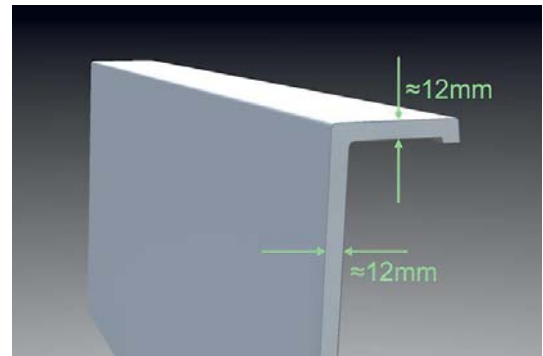

- Baignoire îlot en Ceralite®
 - Trop plein intégré
 - Vidage clic-clac couleur baignoire inclus dans le prix
 - Tous coloris brillants ou mats
 - Emballage caisse en bois
 - Fabrication Française
-
- *Free standing bathtub in Ceralite®*
 - *Integrated overflow*
 - *Clicker waste in the colour of the bath included in the price*
 - *Any colour gloss or matt*
 - *Packed in wooden crate*
 - *French manufacture*

- Le dégagement sous la baignoire permet le montage du vidage sans décaisser le sol
- The clearance under the bath allows installation of the waste without digging the floor

Matériau	<i>Material</i>	Ceralite®
Dimensions	<i>Size</i>	1670x720x560mm
Contenance utile	<i>Useful capacity</i>	160L
Contenance maxi à hauteur du trop-plein	<i>Maximum capacity up to the overflow</i>	230L
Poids net	<i>Net weight</i>	73kg