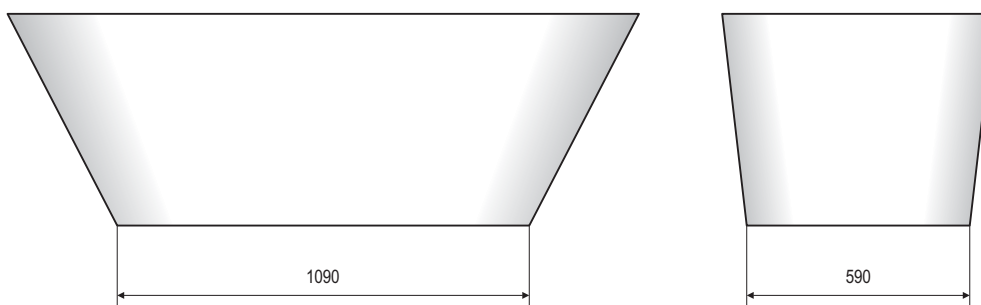

- Baignoire îlot en Ceralite®
 - Trop plein intégré
 - Vidage clic-clac couleur baignoire inclus dans le prix
 - Tous coloris brillants ou mats
 - Emballage caisse en bois
 - Fabrication Française
-
- *Free standing bathtub in Ceralite®*
 - *Integrated overflow*
 - *Clicker waste in the colour of the bath included in the price*
 - *Any colour gloss or matt*
 - *Packed in wooden crate*
 - *French manufacture*

- Le dégagement sous la baignoire permet le montage du vidage sans décaisser le sol
- The clearance under the bath allows installation of the waste without digging the floor

Matériau	<i>Material</i>	Ceralite®
Dimensions	<i>Size</i>	1670x720x560mm
Contenance utile	<i>Useful capacity</i>	160L
Contenance maxi à hauteur du trop-plein	<i>Maximum capacity up to the overflow</i>	230L
Poids net	<i>Net weight</i>	73kg